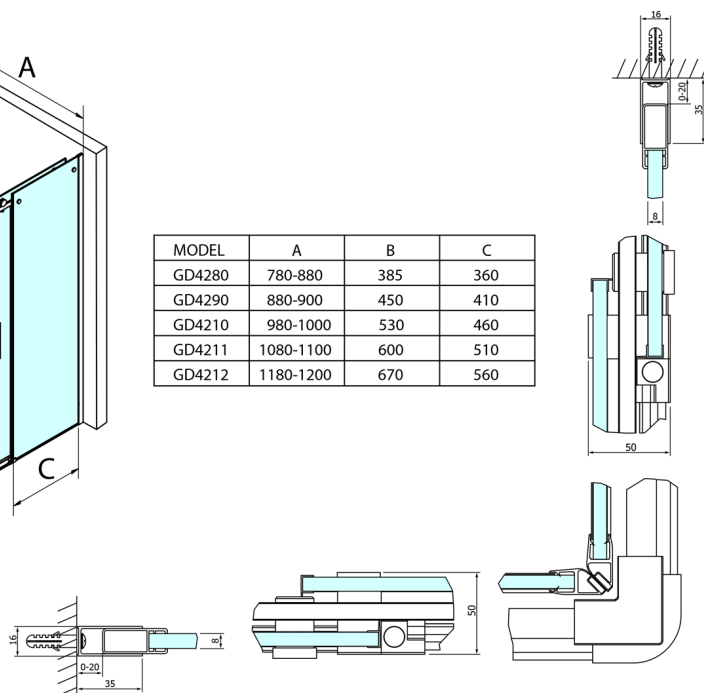

DRAGON sprchové dveře rohový vchod 800 mm, číre sklo

Objednací kód: GD4280

Rozměry

Šířka: 800 mm

Výška: 2000 mm

Vlastnosti

Záruka: 3 roky

Technický list

MODEL	A	B	C
GD4280	780-880	385	360
GD4290	880-900	450	410
GD4210	980-1000	530	460
GD4211	1080-1100	600	510
GD4212	1180-1200	670	560

MODEL	A	B	C	D	E
GD4280GD4290	780-800	880-900	420	360	410
GD4280GD4210	780-800	980-1000	460	360	460
GD4280GD4211	780-800	1080-1100	500	360	510
GD4280GD4212	780-800	1180-1200	545	360	560
GD4290GD4210	880-900	980-1000	495	410	460
GD4290GD4211	880-900	1080-1100	530	410	510
GD4290GD4212	880-900	1180-1200	575	410	560
GD4210GD4211	980-1000	1080-1100	565	460	510
GD4210GD4212	980-1000	1180-1200	605	460	560
GD4211GD4212	1080-1100	1180-1200	635	510	560
GD4280BGD4290B	780-800	880-900	420	360	410
GD4280BGD4210B	780-800	980-1000	460	360	460
GD4290BGD4210B	880-900	980-1000	495	410	460