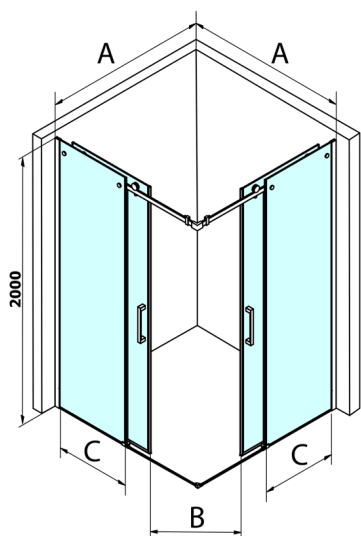

DRAGON sprchové dveře rohový vchod 800 mm, číre sklo

Objednací kód: GD4280

Rozměry

Šířka: 800 mm

Výška: 2000 mm

Vlastnosti

Záruka: 3 roky

Technický list

MODEL	A	B	C
GD4280	780-880	385	360
GD4290	880-900	450	410
GD4210	980-1000	530	460
GD4211	1080-1100	600	510
GD4212	1180-1200	670	560

MODEL	A	B	C	D	E
GD4280GD4290	780-800	880-900	420	360	410
GD4280GD4210	780-800	980-1000	460	360	460
GD4280GD4211	780-800	1080-1100	500	360	510
GD4280GD4212	780-800	1180-1200	545	360	560
GD4290GD4210	880-900	980-1000	495	410	460
GD4290GD4211	880-900	1080-1100	530	410	510
GD4290GD4212	880-900	1180-1200	575	410	560
GD4210GD4211	980-1000	1080-1100	565	460	510
GD4210GD4212	980-1000	1180-1200	605	460	560
GD4211GD4212	1080-1100	1180-1200	635	510	560
GD4280BGD4290B	780-800	880-900	420	360	410
GD4280BGD4210B	780-800	980-1000	460	360	460
GD4290BGD4210B	880-900	980-1000	495	410	460