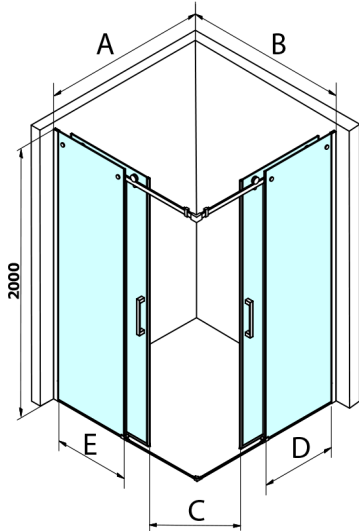

DRAGON sprchové dveře rohový vchod 800 mm, číre sklo

Objednací kód: GD4280

Rozměry

Šířka: 800 mm

Výška: 2000 mm

Vlastnosti

Záruka: 3 roky

Technický list

MODEL	A	B	C
GD4280	780-880	385	360
GD4290	880-900	450	410
GD4210	980-1000	530	460
GD4211	1080-1100	600	510
GD4212	1180-1200	670	560

MODEL	A	B	C	D	E
GD4280GD4290	780-800	880-900	420	360	410
GD4280GD4210	780-800	980-1000	460	360	460
GD4280GD4211	780-800	1080-1100	500	360	510
GD4280GD4212	780-800	1180-1200	545	360	560
GD4290GD4210	880-900	980-1000	495	410	460
GD4290GD4211	880-900	1080-1100	530	410	510
GD4290GD4212	880-900	1180-1200	575	410	560
GD4210GD4211	980-1000	1080-1100	565	460	510
GD4210GD4212	980-1000	1180-1200	605	460	560
GD4211GD4212	1080-1100	1180-1200	635	510	560
GD4280BGD4290B	780-800	880-900	420	360	410
GD4280BGD4210B	780-800	980-1000	460	360	460
GD4290BGD4210B	880-900	980-1000	495	410	460