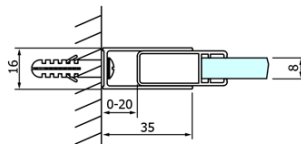

## Rozmery

Šírka: 1200 mm  
Výška: 2000 mm

## Vlastnosti

Farba profilu: Chróm - Leštený hliník  
Tvar: Dvere do kombinácie  
Typ otvárania: Posuvné  
Typ výplne: Číre sklo  
Úprava skla: Coated glass  
Hrúbka skla: 8 mm  
Hmotnosť / ks: 54.0 kg  
Balenie: 1 ks  
Záruka: 3 roky

## Náhradné diely

DRAGON montážna sada (Objednací kód: NDGD04)

DRAGON, FONDURA, ALTIS tesnenie spodné, 1000 mm (Objednací kód: NDGD02)

DRAGON madlo (Objednací kód: NDGD-MADLO)

ALTIS/ROLLS/DRAGON sada krytiiek skrutiek (Objednací kód: NDAL03)

Technický list

MODEL	A	B	C
GD4280	780-880	385	360
GD4290	880-900	450	410
GD4210	980-1000	530	460
GD4211	1080-1100	600	510
GD4212	1180-1200	670	560

MODEL	A	B	C	D	E
GD4280GD4290	780-800	880-900	420	360	410
GD4280GD4210	780-800	980-1000	460	360	460
GD4280GD4211	780-800	1080-1100	500	360	510
GD4280GD4212	780-800	1180-1200	545	360	560
GD4290GD4210	880-900	980-1000	495	410	460
GD4290GD4211	880-900	1080-1100	530	410	510
GD4290GD4212	880-900	1180-1200	575	410	560
GD4210GD4211	980-1000	1080-1100	565	460	510
GD4210GD4212	980-1000	1180-1200	605	460	560
GD4211GD4212	1080-1100	1180-1200	635	510	560
GD4280BGD4290B	780-800	880-900	420	360	410
GD4280BGD4210B	780-800	980-1000	460	360	460
GD4290BGD4210B	880-900	980-1000	495	410	460