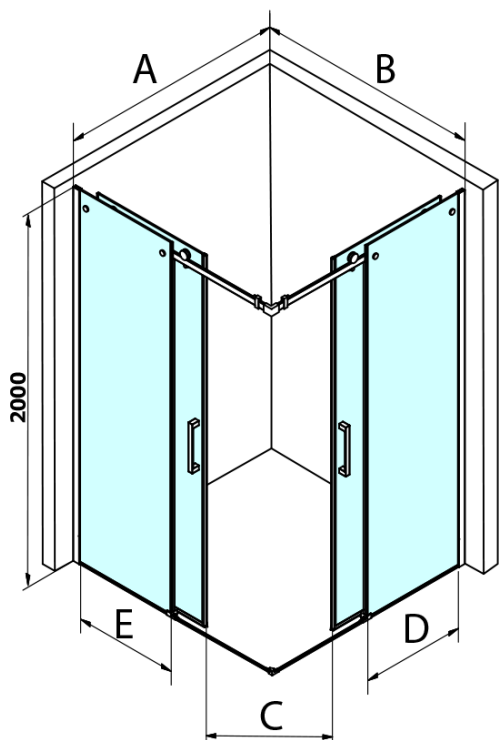

## Rozmery

Šírka: 1200 mm  
Výška: 2000 mm

## Vlastnosti

Farba profilu: Chróm - Leštený hliník  
Tvar: Dvere do kombinácie  
Typ otvárania: Posuvné  
Typ výplne: Číre sklo  
Úprava skla: Coated glass  
Hrúbka skla: 8 mm  
Hmotnosť / ks: 54.0 kg  
Balenie: 1 ks  
Záruka: 3 roky

Technický list

MODEL	A	B	C
GD4280	780-880	385	360
GD4290	880-900	450	410
GD4210	980-1000	530	460
GD4211	1080-1100	600	510
GD4212	1180-1200	670	560

MODEL	A	B	C	D	E
GD4280GD4290	780-800	880-900	420	360	410
GD4280GD4210	780-800	980-1000	460	360	460
GD4280GD4211	780-800	1080-1100	500	360	510
GD4280GD4212	780-800	1180-1200	545	360	560
GD4290GD4210	880-900	980-1000	495	410	460
GD4290GD4211	880-900	1080-1100	530	410	510
GD4290GD4212	880-900	1180-1200	575	410	560
GD4210GD4211	980-1000	1080-1100	565	460	510
GD4210GD4212	980-1000	1180-1200	605	460	560
GD4211GD4212	1080-1100	1180-1200	635	510	560
GD4280BGD4290B	780-800	880-900	420	360	410
GD4280BGD4210B	780-800	980-1000	460	360	460
GD4290BGD4210B	880-900	980-1000	495	410	460