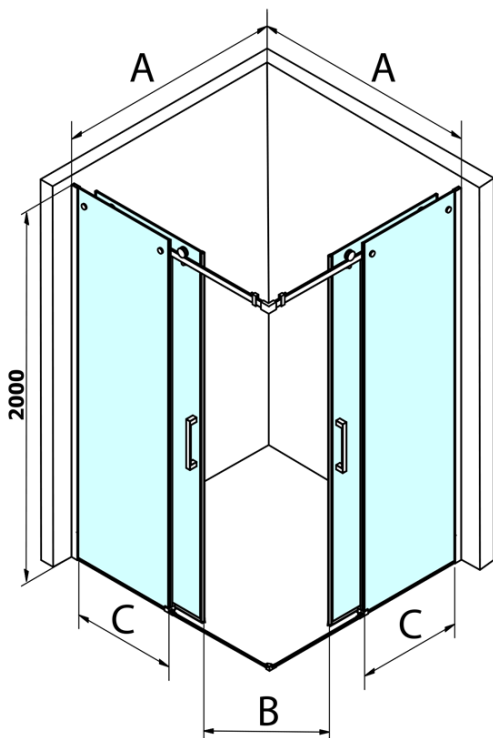

## Rozmery

Šírka: 1200 mm  
Výška: 2000 mm

## Vlastnosti

Farba profilu: Chróm - Leštený hliník  
Tvar: Dvere do kombinácie  
Typ otvárania: Posuvné  
Typ výplne: Číre sklo  
Úprava skla: Coated glass  
Hrúbka skla: 8 mm  
Hmotnosť / ks: 54.0 kg  
Balenie: 1 ks  
Záruka: 3 roky

Technický list

MODEL	A	B	C
GD4280	780-880	385	360
GD4290	880-900	450	410
GD4210	980-1000	530	460
GD4211	1080-1100	600	510
GD4212	1180-1200	670	560

MODEL	A	B	C	D	E
GD4280GD4290	780-800	880-900	420	360	410
GD4280GD4210	780-800	980-1000	460	360	460
GD4280GD4211	780-800	1080-1100	500	360	510
GD4280GD4212	780-800	1180-1200	545	360	560
GD4290GD4210	880-900	980-1000	495	410	460
GD4290GD4211	880-900	1080-1100	530	410	510
GD4290GD4212	880-900	1180-1200	575	410	560
GD4210GD4211	980-1000	1080-1100	565	460	510
GD4210GD4212	980-1000	1180-1200	605	460	560
GD4211GD4212	1080-1100	1180-1200	635	510	560
GD4280BGD4290B	780-800	880-900	420	360	410
GD4280BGD4210B	780-800	980-1000	460	360	460
GD4290BGD4210B	880-900	980-1000	495	410	460