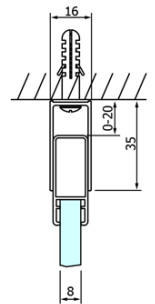

## Rozmery

Šírka: 1200 mm  
Výška: 2000 mm

## Vlastnosti

Farba profilu: Chróm - Leštený hliník  
Tvar: Dvere do kombinácie  
Typ otvárania: Posuvné  
Typ výplne: Číre sklo  
Úprava skla: Coated glass  
Hrúbka skla: 8 mm  
Hmotnosť / ks: 54.0 kg  
Balenie: 1 ks  
Záruka: 3 roky

## Náhradné diely

DRAGON montážna sada (Objednací kód: NDGD04)

DRAGON, FONDURA, ALTIS tesnenie spodné, 1000 mm (Objednací kód: NDGD02)

DRAGON madlo (Objednací kód: NDGD-MADLO)

ALTIS/ROLLS/DRAGON sada krytiiek skrutiek (Objednací kód: NDAL03)

Technický list

MODEL	A	B	C
GD4280	780-880	385	360
GD4290	880-900	450	410
GD4210	980-1000	530	460
GD4211	1080-1100	600	510
GD4212	1180-1200	670	560

MODEL	A	B	C	D	E
GD4280GD4290	780-800	880-900	420	360	410
GD4280GD4210	780-800	980-1000	460	360	460
GD4280GD4211	780-800	1080-1100	500	360	510
GD4280GD4212	780-800	1180-1200	545	360	560
GD4290GD4210	880-900	980-1000	495	410	460
GD4290GD4211	880-900	1080-1100	530	410	510
GD4290GD4212	880-900	1180-1200	575	410	560
GD4210GD4211	980-1000	1080-1100	565	460	510
GD4210GD4212	980-1000	1180-1200	605	460	560
GD4211GD4212	1080-1100	1180-1200	635	510	560
GD4280BGD4290B	780-800	880-900	420	360	410
GD4280BGD4210B	780-800	980-1000	460	360	460
GD4290BGD4210B	880-900	980-1000	495	410	460