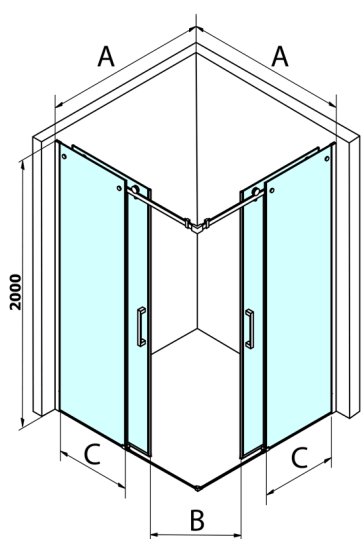

DRAGON sprchové dveře rohový vchod 1200 mm, číre sklo

Objednací kód: GD4212

Rozměry

Šířka: 1200 mm

Výška: 2000 mm

Vlastnosti

Záruka: 3 roky

Technický list

MODEL	A	B	C
GD4280	780-880	385	360
GD4290	880-900	450	410
GD4210	980-1000	530	460
GD4211	1080-1100	600	510
GD4212	1180-1200	670	560

MODEL	A	B	C	D	E
GD4280GD4290	780-800	880-900	420	360	410
GD4280GD4210	780-800	980-1000	460	360	460
GD4280GD4211	780-800	1080-1100	500	360	510
GD4280GD4212	780-800	1180-1200	545	360	560
GD4290GD4210	880-900	980-1000	495	410	460
GD4290GD4211	880-900	1080-1100	530	410	510
GD4290GD4212	880-900	1180-1200	575	410	560
GD4210GD4211	980-1000	1080-1100	565	460	510
GD4210GD4212	980-1000	1180-1200	605	460	560
GD4211GD4212	1080-1100	1180-1200	635	510	560
GD4280BGD4290B	780-800	880-900	420	360	410
GD4280BGD4210B	780-800	980-1000	460	360	460
GD4290BGD4210B	880-900	980-1000	495	410	460