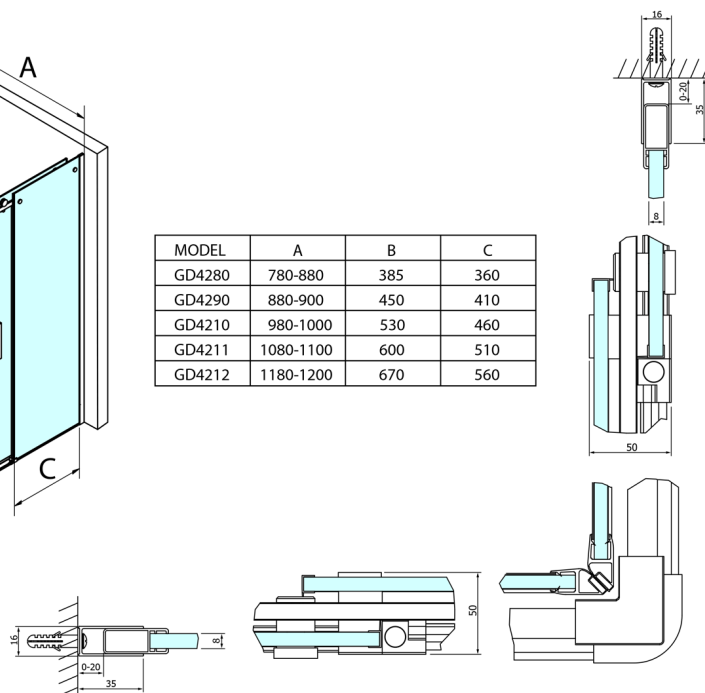

DRAGON sprchové dveře rohový vchod 1200 mm, číre sklo

Objednací kód: GD4212

Rozměry

Šířka: 1200 mm

Výška: 2000 mm

Vlastnosti

Záruka: 3 roky

Technický list

MODEL	A	B	C
GD4280	780-880	385	360
GD4290	880-900	450	410
GD4210	980-1000	530	460
GD4211	1080-1100	600	510
GD4212	1180-1200	670	560

MODEL	A	B	C	D	E
GD4280GD4290	780-800	880-900	420	360	410
GD4280GD4210	780-800	980-1000	460	360	460
GD4280GD4211	780-800	1080-1100	500	360	510
GD4280GD4212	780-800	1180-1200	545	360	560
GD4290GD4210	880-900	980-1000	495	410	460
GD4290GD4211	880-900	1080-1100	530	410	510
GD4290GD4212	880-900	1180-1200	575	410	560
GD4210GD4211	980-1000	1080-1100	565	460	510
GD4210GD4212	980-1000	1180-1200	605	460	560
GD4211GD4212	1080-1100	1180-1200	635	510	560
GD4280BGD4290B	780-800	880-900	420	360	410
GD4280BGD4210B	780-800	980-1000	460	360	460
GD4290BGD4210B	880-900	980-1000	495	410	460