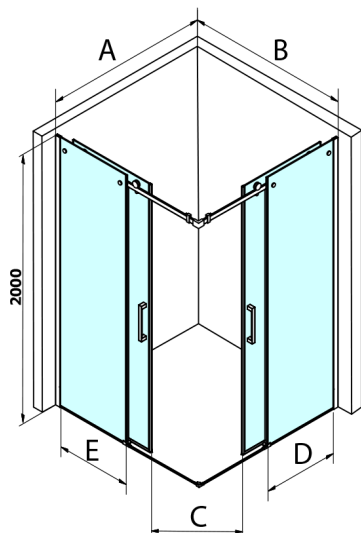

DRAGON sprchové dveře rohový vchod 1200 mm, číre sklo

Objednací kód: GD4212

Rozměry

Šířka: 1200 mm

Výška: 2000 mm

Vlastnosti

Záruka: 3 roky

Technický list

MODEL	A	B	C
GD4280	780-880	385	360
GD4290	880-900	450	410
GD4210	980-1000	530	460
GD4211	1080-1100	600	510
GD4212	1180-1200	670	560

MODEL	A	B	C	D	E
GD4280GD4290	780-800	880-900	420	360	410
GD4280GD4210	780-800	980-1000	460	360	460
GD4280GD4211	780-800	1080-1100	500	360	510
GD4280GD4212	780-800	1180-1200	545	360	560
GD4290GD4210	880-900	980-1000	495	410	460
GD4290GD4211	880-900	1080-1100	530	410	510
GD4290GD4212	880-900	1180-1200	575	410	560
GD4210GD4211	980-1000	1080-1100	565	460	510
GD4210GD4212	980-1000	1180-1200	605	460	560
GD4211GD4212	1080-1100	1180-1200	635	510	560
GD4280BGD4290B	780-800	880-900	420	360	410
GD4280BGD4210B	780-800	980-1000	460	360	460
GD4290BGD4210B	880-900	980-1000	495	410	460