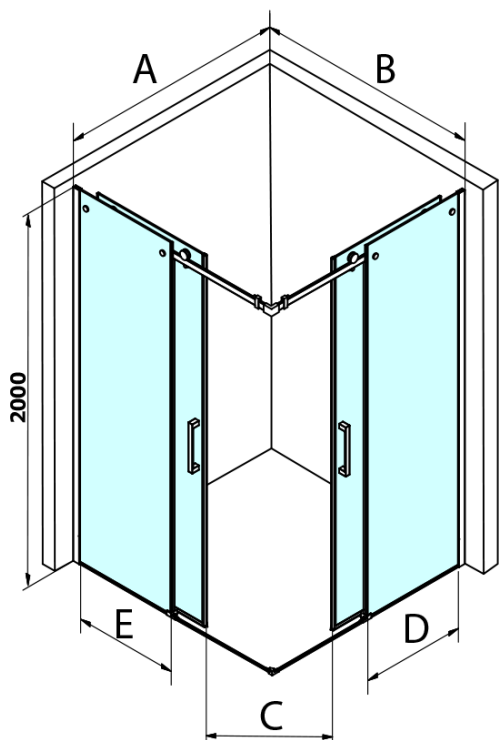

## Rozmery

Šírka: 1100 mm  
Výška: 2000 mm

## Vlastnosti

Farba profilu: Chróm - Leštený hliník  
Tvar: Dvere do kombinácie  
Typ otvárania: Posuvné  
Typ výplne: Číre sklo  
Úprava skla: Coated glass  
Hrúbka skla: 8 mm  
Hmotnosť / ks: 50.0 kg  
Balenie: 1 ks  
Záruka: 3 roky

Technický list

MODEL	A	B	C
GD4280	780-880	385	360
GD4290	880-900	450	410
GD4210	980-1000	530	460
GD4211	1080-1100	600	510
GD4212	1180-1200	670	560

MODEL	A	B	C	D	E
GD4280GD4290	780-800	880-900	420	360	410
GD4280GD4210	780-800	980-1000	460	360	460
GD4280GD4211	780-800	1080-1100	500	360	510
GD4280GD4212	780-800	1180-1200	545	360	560
GD4290GD4210	880-900	980-1000	495	410	460
GD4290GD4211	880-900	1080-1100	530	410	510
GD4290GD4212	880-900	1180-1200	575	410	560
GD4210GD4211	980-1000	1080-1100	565	460	510
GD4210GD4212	980-1000	1180-1200	605	460	560
GD4211GD4212	1080-1100	1180-1200	635	510	560
GD4280BGD4290B	780-800	880-900	420	360	410
GD4280BGD4210B	780-800	980-1000	460	360	460
GD4290BGD4210B	880-900	980-1000	495	410	460