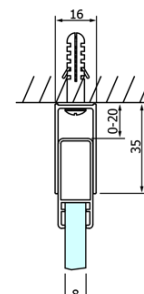

## Rozmery

Šírka: 1100 mm  
Výška: 2000 mm

## Vlastnosti

Farba profilu: Chróm - Leštený hliník  
Tvar: Dvere do kombinácie  
Typ otvárania: Posuvné  
Typ výplne: Číre sklo  
Úprava skla: Coated glass  
Hrúbka skla: 8 mm  
Hmotnosť / ks: 50.0 kg  
Balenie: 1 ks  
Záruka: 3 roky

Technický list

MODEL	A	B	C
GD4280	780-880	385	360
GD4290	880-900	450	410
GD4210	980-1000	530	460
GD4211	1080-1100	600	510
GD4212	1180-1200	670	560

MODEL	A	B	C	D	E
GD4280GD4290	780-800	880-900	420	360	410
GD4280GD4210	780-800	980-1000	460	360	460
GD4280GD4211	780-800	1080-1100	500	360	510
GD4280GD4212	780-800	1180-1200	545	360	560
GD4290GD4210	880-900	980-1000	495	410	460
GD4290GD4211	880-900	1080-1100	530	410	510
GD4290GD4212	880-900	1180-1200	575	410	560
GD4210GD4211	980-1000	1080-1100	565	460	510
GD4210GD4212	980-1000	1180-1200	605	460	560
GD4211GD4212	1080-1100	1180-1200	635	510	560
GD4280BGD4290B	780-800	880-900	420	360	410
GD4280BGD4210B	780-800	980-1000	460	360	460
GD4290BGD4210B	880-900	980-1000	495	410	460