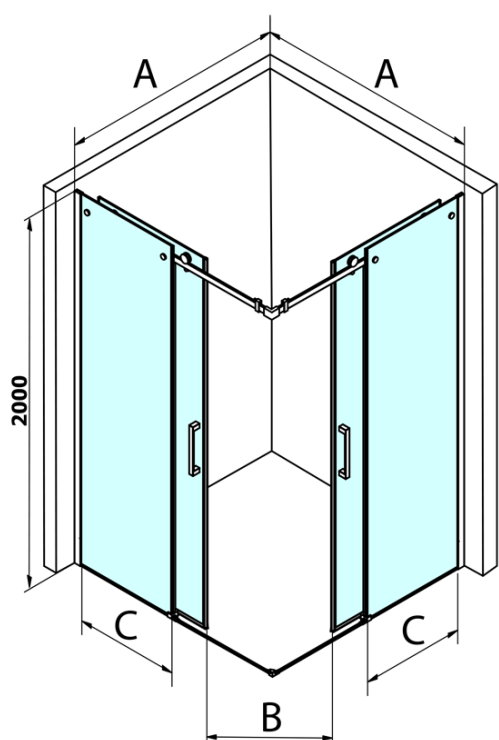

Technický list