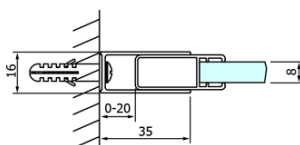

MODEL	A	B	C
GD4280	780-880	385	360
GD4290	880-900	450	410
GD4210	980-1000	530	460
GD4211	1080-1100	600	510
GD4212	1180-1200	670	560