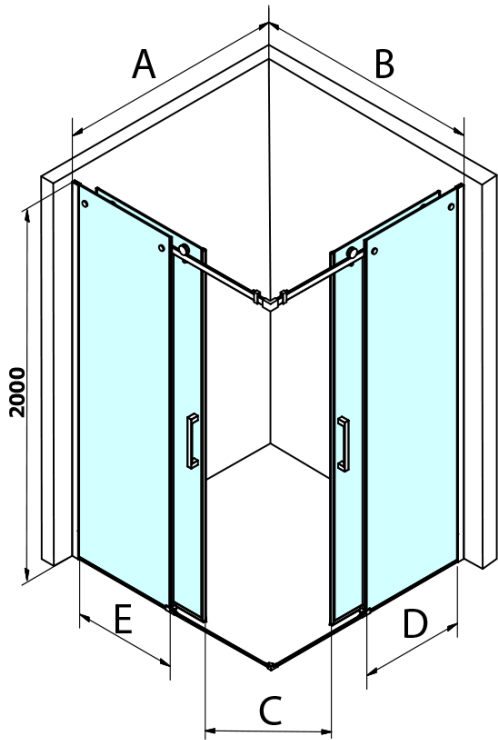

Objednací kód: GD4211

Základné informácie

Značka: Gelco
Séria: DRAGON

Rozmery

Šírka: 1100 mm
Výška: 2000 mm

Vlastnosti

Farba profilu: Chróm - Leštený hliník
Tvar: Dvere do kombinácie
Typ otvárania: Posuvné
Typ výplne: Číre sklo
Úprava skla: Coated glass
Hrúbka skla: 8 mm
Hmotnosť / ks: 50.0 kg
Balenie: 1 ks
Záruka: 3 roky

Náhradné diely

DRAGON, FONDURA, ALTIS tesnenie spodné, 1000 mm (Objednací kód: NDGD02)
DRAGON montážna sada (Objednací kód: NDGD04)
DRAGON madlo (Objednací kód: NDGD-MADLO)
ALTIS/ROLLS/DRAGON sada krytiiek skrutiek (Objednací kód: NDAL03)

Technický list

MODEL	A	B	C
GD4280	780-880	385	360
GD4290	880-900	450	410
GD4210	980-1000	530	460
GD4211	1080-1100	600	510
GD4212	1180-1200	670	560

MODEL	A	B	C	D	E
GD4280GD4290	780-800	880-900	420	360	410
GD4280GD4210	780-800	980-1000	460	360	460
GD4280GD4211	780-800	1080-1100	500	360	510
GD4280GD4212	780-800	1180-1200	545	360	560
GD4290GD4210	880-900	980-1000	495	410	460
GD4290GD4211	880-900	1080-1100	530	410	510
GD4290GD4212	880-900	1180-1200	575	410	560
GD4210GD4211	980-1000	1080-1100	565	460	510
GD4210GD4212	980-1000	1180-1200	605	460	560
GD4211GD4212	1080-1100	1180-1200	635	510	560
GD4280BGD4290B	780-800	880-900	420	360	410
GD4280BGD4210B	780-800	980-1000	460	360	460
GD4290BGD4210B	880-900	980-1000	495	410	460