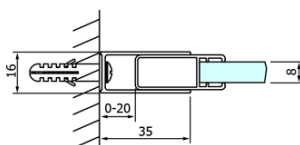

Objednací kód: GD4211

Základné informácie

Značka: Gelco
Séria: DRAGON

Rozmery

Šírka: 1100 mm
Výška: 2000 mm

Vlastnosti

Farba profilu: Chróm - Leštený hliník
Tvar: Dvere do kombinácie
Typ otvárania: Posuvné
Typ výplne: Číre sklo
Úprava skla: Coated glass
Hrúbka skla: 8 mm
Hmotnosť / ks: 50.0 kg
Balenie: 1 ks
Záruka: 3 roky

Náhradné diely

DRAGON, FONDURA, ALTIS tesnenie spodné, 1000 mm (Objednací kód: NDGD02)
DRAGON montážna sada (Objednací kód: NDGD04)
DRAGON madlo (Objednací kód: NDGD-MADLO)
ALTIS/ROLLS/DRAGON sada krytiiek skrutiek (Objednací kód: NDAL03)

Technický list

MODEL	A	B	C
GD4280	780-880	385	360
GD4290	880-900	450	410
GD4210	980-1000	530	460
GD4211	1080-1100	600	510
GD4212	1180-1200	670	560

MODEL	A	B	C	D	E
GD4280GD4290	780-800	880-900	420	360	410
GD4280GD4210	780-800	980-1000	460	360	460
GD4280GD4211	780-800	1080-1100	500	360	510
GD4280GD4212	780-800	1180-1200	545	360	560
GD4290GD4210	880-900	980-1000	495	410	460
GD4290GD4211	880-900	1080-1100	530	410	510
GD4290GD4212	880-900	1180-1200	575	410	560
GD4210GD4211	980-1000	1080-1100	565	460	510
GD4210GD4212	980-1000	1180-1200	605	460	560
GD4211GD4212	1080-1100	1180-1200	635	510	560
GD4280BGD4290B	780-800	880-900	420	360	410
GD4280BGD4210B	780-800	980-1000	460	360	460
GD4290BGD4210B	880-900	980-1000	495	410	460