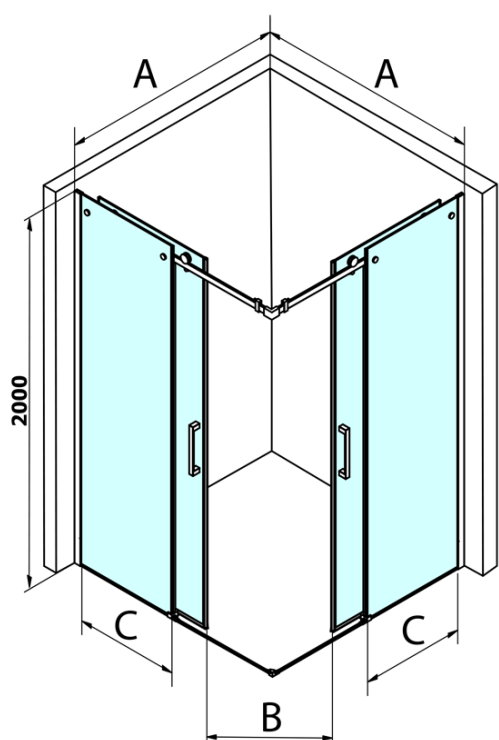

Objednací kód: GD4211

Základné informácie

Značka: Gelco
Séria: DRAGON

Rozmery

Šírka: 1100 mm
Výška: 2000 mm

Vlastnosti

Farba profilu: Chróm - Leštený hliník
Tvar: Dvere do kombinácie
Typ otvárania: Posuvné
Typ výplne: Číre sklo
Úprava skla: Coated glass
Hrúbka skla: 8 mm
Hmotnosť / ks: 50.0 kg
Balenie: 1 ks
Záruka: 3 roky

Náhradné diely

DRAGON, FONDURA, ALTIS tesnenie spodné, 1000 mm (Objednací kód: NDGD02)
DRAGON montážna sada (Objednací kód: NDGD04)
DRAGON madlo (Objednací kód: NDGD-MADLO)
ALTIS/ROLLS/DRAGON sada krytiiek skrutiek (Objednací kód: NDAL03)

Technický list

MODEL	A	B	C
GD4280	780-880	385	360
GD4290	880-900	450	410
GD4210	980-1000	530	460
GD4211	1080-1100	600	510
GD4212	1180-1200	670	560

MODEL	A	B	C	D	E
GD4280GD4290	780-800	880-900	420	360	410
GD4280GD4210	780-800	980-1000	460	360	460
GD4280GD4211	780-800	1080-1100	500	360	510
GD4280GD4212	780-800	1180-1200	545	360	560
GD4290GD4210	880-900	980-1000	495	410	460
GD4290GD4211	880-900	1080-1100	530	410	510
GD4290GD4212	880-900	1180-1200	575	410	560
GD4210GD4211	980-1000	1080-1100	565	460	510
GD4210GD4212	980-1000	1180-1200	605	460	560
GD4211GD4212	1080-1100	1180-1200	635	510	560
GD4280BGD4290B	780-800	880-900	420	360	410
GD4280BGD4210B	780-800	980-1000	460	360	460
GD4290BGD4210B	880-900	980-1000	495	410	460