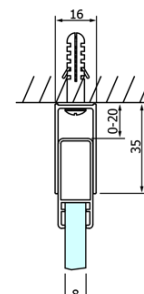

Objednací kód: GD4211

Základné informácie

Značka: Gelco
Séria: DRAGON

Rozmery

Šírka: 1100 mm
Výška: 2000 mm

Vlastnosti

Farba profilu: Chróm - Leštený hliník
Tvar: Dvere do kombinácie
Typ otvárania: Posuvné
Typ výplne: Číre sklo
Úprava skla: Coated glass
Hrúbka skla: 8 mm
Hmotnosť / ks: 50.0 kg
Balenie: 1 ks
Záruka: 3 roky

Náhradné diely

DRAGON, FONDURA, ALTIS tesnenie spodné, 1000 mm (Objednací kód: NDGD02)
DRAGON montážna sada (Objednací kód: NDGD04)
DRAGON madlo (Objednací kód: NDGD-MADLO)
ALTIS/ROLLS/DRAGON sada krytiiek skrutiek (Objednací kód: NDAL03)

Technický list

MODEL	A	B	C
GD4280	780-880	385	360
GD4290	880-900	450	410
GD4210	980-1000	530	460
GD4211	1080-1100	600	510
GD4212	1180-1200	670	560

MODEL	A	B	C	D	E
GD4280GD4290	780-800	880-900	420	360	410
GD4280GD4210	780-800	980-1000	460	360	460
GD4280GD4211	780-800	1080-1100	500	360	510
GD4280GD4212	780-800	1180-1200	545	360	560
GD4290GD4210	880-900	980-1000	495	410	460
GD4290GD4211	880-900	1080-1100	530	410	510
GD4290GD4212	880-900	1180-1200	575	410	560
GD4210GD4211	980-1000	1080-1100	565	460	510
GD4210GD4212	980-1000	1180-1200	605	460	560
GD4211GD4212	1080-1100	1180-1200	635	510	560
GD4280BGD4290B	780-800	880-900	420	360	410
GD4280BGD4210B	780-800	980-1000	460	360	460
GD4290BGD4210B	880-900	980-1000	495	410	460