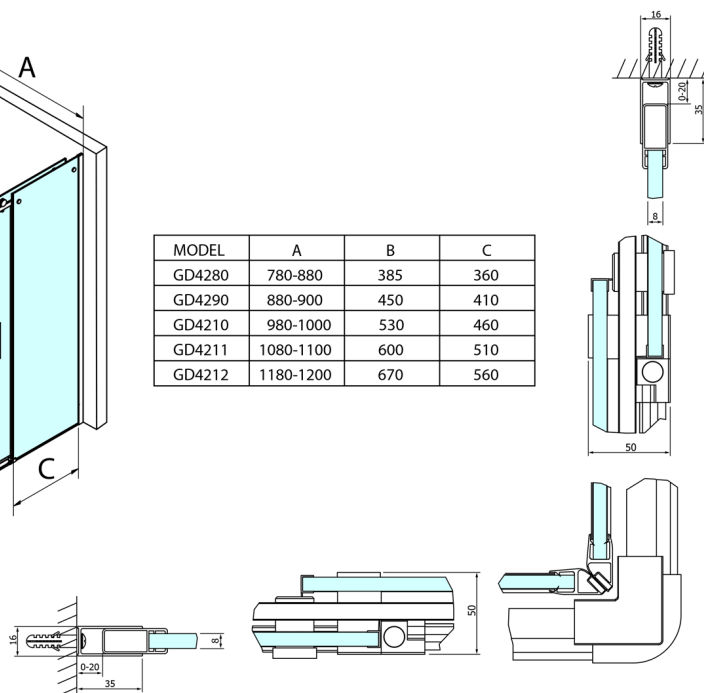

# DRAGON sprchové dveře rohový vchod 1100 mm, číre sklo

Objednací kód: GD4211

## Rozměry

Šířka: 1100 mm

Výška: 2000 mm

## Technický list

MODEL	A	B	C
GD4280	780-880	385	360
GD4290	880-900	450	410
GD4210	980-1000	530	460
GD4211	1080-1100	600	510
GD4212	1180-1200	670	560

MODEL	A	B	C	D	E
GD4280GD4290	780-800	880-900	420	360	410
GD4280GD4210	780-800	980-1000	460	360	460
GD4280GD4211	780-800	1080-1100	500	360	510
GD4280GD4212	780-800	1180-1200	545	360	560
GD4290GD4210	880-900	980-1000	495	410	460
GD4290GD4211	880-900	1080-1100	530	410	510
GD4290GD4212	880-900	1180-1200	575	410	560
GD4210GD4211	980-1000	1080-1100	565	460	510
GD4210GD4212	980-1000	1180-1200	605	460	560
GD4211GD4212	1080-1100	1180-1200	635	510	560
GD4280BGD4290B	780-800	880-900	420	360	410
GD4280BGD4210B	780-800	980-1000	460	360	460
GD4290BGD4210B	880-900	980-1000	495	410	460