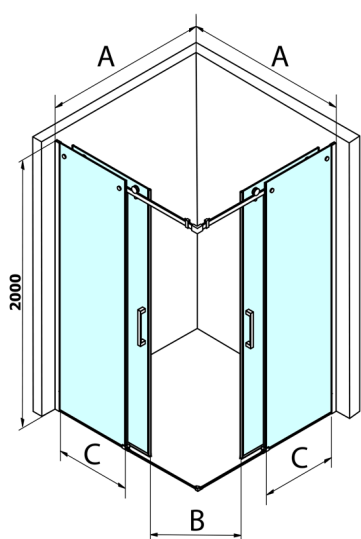

# DRAGON sprchové dveře rohový vchod 1100 mm, číre sklo

Objednací kód: GD4211

## Rozměry

Šířka: 1100 mm

Výška: 2000 mm

## Technický list

MODEL	A	B	C
GD4280	780-880	385	360
GD4290	880-900	450	410
GD4210	980-1000	530	460
GD4211	1080-1100	600	510
GD4212	1180-1200	670	560

MODEL	A	B	C	D	E
GD4280GD4290	780-800	880-900	420	360	410
GD4280GD4210	780-800	980-1000	460	360	460
GD4280GD4211	780-800	1080-1100	500	360	510
GD4280GD4212	780-800	1180-1200	545	360	560
GD4290GD4210	880-900	980-1000	495	410	460
GD4290GD4211	880-900	1080-1100	530	410	510
GD4290GD4212	880-900	1180-1200	575	410	560
GD4210GD4211	980-1000	1080-1100	565	460	510
GD4210GD4212	980-1000	1180-1200	605	460	560
GD4211GD4212	1080-1100	1180-1200	635	510	560
GD4280BGD4290B	780-800	880-900	420	360	410
GD4280BGD4210B	780-800	980-1000	460	360	460
GD4290BGD4210B	880-900	980-1000	495	410	460