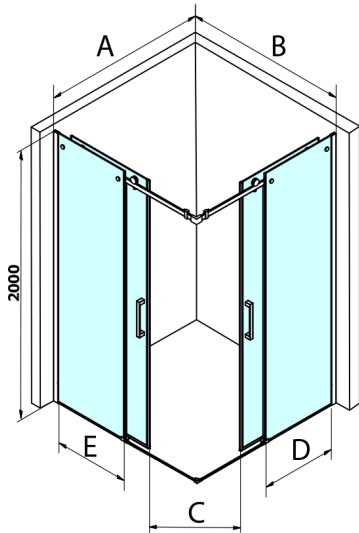

# DRAGON sprchové dveře rohový vchod 1100 mm, číre sklo

Objednací kód: GD4211

## Rozměry

Šířka: 1100 mm

Výška: 2000 mm

## Technický list

MODEL	A	B	C
GD4280	780-880	385	360
GD4290	880-900	450	410
GD4210	980-1000	530	460
GD4211	1080-1100	600	510
GD4212	1180-1200	670	560

MODEL	A	B	C	D	E
GD4280GD4290	780-800	880-900	420	360	410
GD4280GD4210	780-800	980-1000	460	360	460
GD4280GD4211	780-800	1080-1100	500	360	510
GD4280GD4212	780-800	1180-1200	545	360	560
GD4290GD4210	880-900	980-1000	495	410	460
GD4290GD4211	880-900	1080-1100	530	410	510
GD4290GD4212	880-900	1180-1200	575	410	560
GD4210GD4211	980-1000	1080-1100	565	460	510
GD4210GD4212	980-1000	1180-1200	605	460	560
GD4211GD4212	1080-1100	1180-1200	635	510	560
GD4280BGD4290B	780-800	880-900	420	360	410
GD4280BGD4210B	780-800	980-1000	460	360	460
GD4290BGD4210B	880-900	980-1000	495	410	460