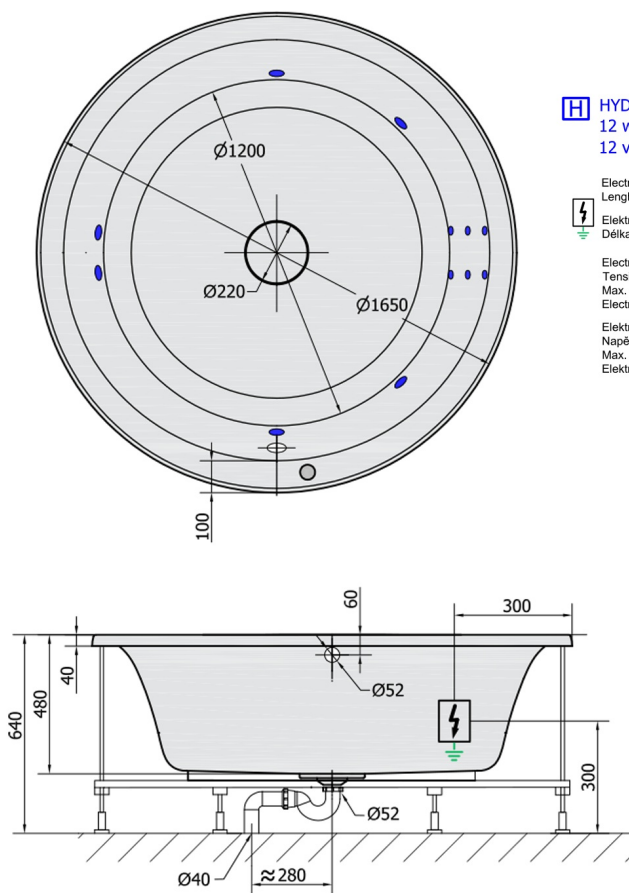

Technický list

H HYDRO 12 whirlpool jets 12 vodných trysiek

⚡ Elektrický kábel 3x2,5mm²
Dĺžka kábelu ze zdi 2m

Electrical Characteristic:
Tension: 220-230V/50hz
Max. power consumption: 800W
Electric protection: residual-current device 30mA

Elektrické vlastnosti:
Napätí: 220-230V/50hz
Max. spotřeba: 800W
Elektrické ištění: proudový chránič 30mA