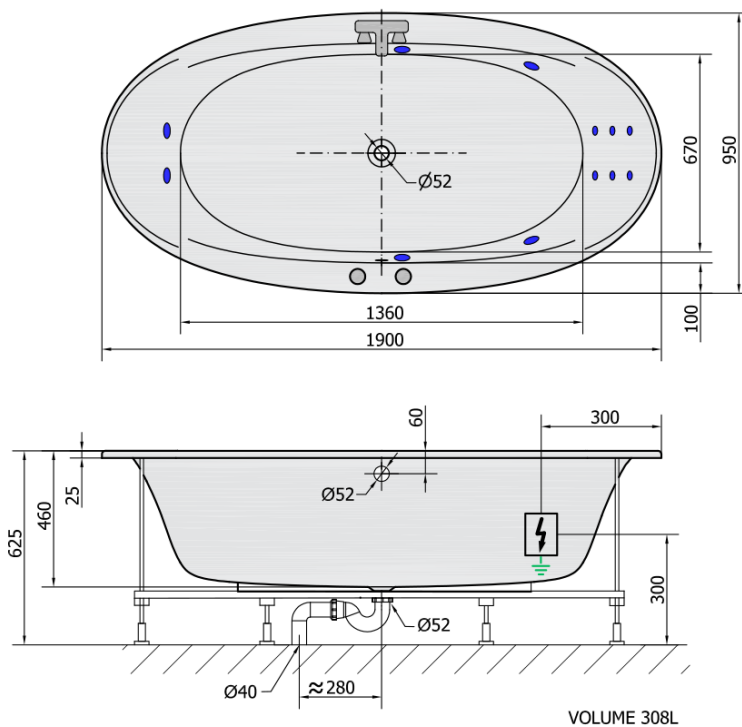

STADIUM HYDRO hydromasážna vaňa, 190x95x46cm, biela

Objednací kód: 82111H

Rozmery

Dĺžka: 1900 mm
 Šírka: 950 mm
 Výška: 460 mm
 Objem: 308 l

Vlastnosti

Farba: Biela
 Materiál: Akrylát
 Záruka: 2 roky

Technický list

H HYDRO
 12 whirlpool jets
 12 vodných trysiek

Electric cable 3x2,5mm²
 Length 2m from the wall

Elektrický kábel 3x2,5mm²
 Dĺžka kábelu ze zdi 2m

Electrical Characteristic:
 Tension: 220-230V/50hz
 Max. power consumption: 800W
 Electric protection: residual-current device 30mA