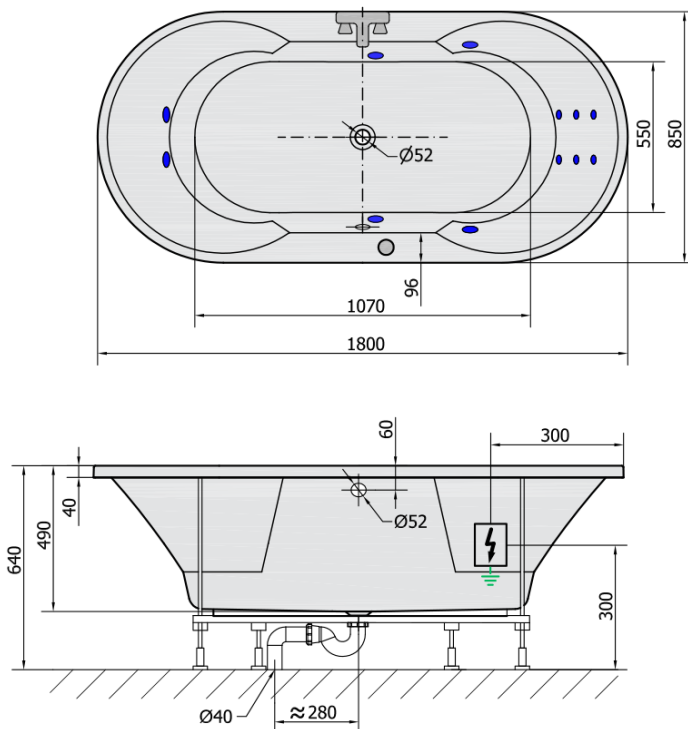

IO HYDRO hydromasážna vaňa, 180x85x49cm, biela

Objednací kód: 16611H

Rozmery

Dĺžka: 1800 mm
 Šírka: 850 mm
 Výška: 490 mm
 Objem: 305 l

Vlastnosti

Farba: Biela
 Materiál: Akrylát
 Záruka: 2 roky

Technický list

H HYDRO
 12 whirlpool jets
 12 vodných trysek

Electric cable 3x2,5mm²
 Length 2m from the wall

Elektrický kabel 3x2,5mm²
 Dĺžka kabelu ze zdi 2m

Electrical Characteristic:
 Tension: 220-230V/50hz
 Max. power consumption: 800W
 Electric protection: residual-current device 30mA

Elektrické vlastnosti:
 Napětí: 220-230V/50hz
 Max. spotřeba: 800W
 Elektrické jistění: proudový chránič 30mA

VOLUME 305L