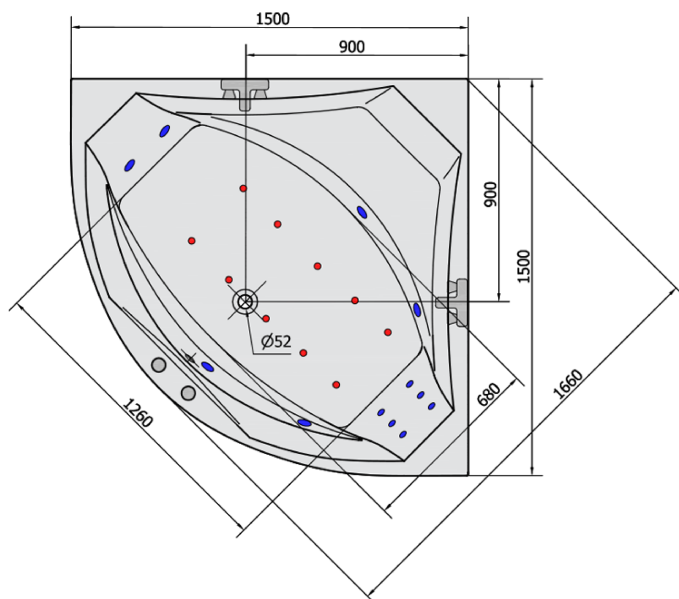

**ROSANA HYDRO-AIR hydromasážna vaňa,
150x150x49cm, biela**

Objednací kód: 63119HA

Základné informácie

Značka: Polysan
Séria: HYDROMASÁŽNE

Rozmery

Dĺžka: 1500 mm
Šírka: 1500 mm
Výška: 490 mm
Objem: 365 l

Vlastnosti

Farba: Biela
Materiál: Akrylát
Tvar: Rohové
Inštalácia: Vstavaná (na obmurovanie)
Priemer odpadu: 52 mm
Vlastnosti: HYDRO AIR masáž
Hmotnosť / ks: 48.72 kg
Balenie: 1 ks
Záruka: 2 roky

ROSANA HYDRO-AIR hydromasážna vaňa,
150x150x49cm, biela

Technický list

VOLUME 365L

H HYDRO
12 whirlpool jets
12 vodních trysek

A AIR
10 air jets
10 vzduchových trysek

Electric cable 3x2,5mm²
Length 2m from the wall

Elektrický kabel 3x2,5mm²
Délka kabelu ze zdi 2m