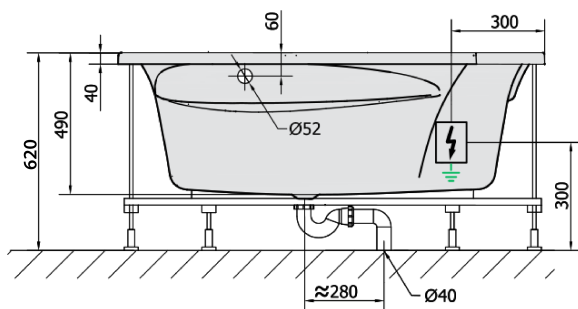

**ROSANA HYDRO-AIR hydromasážna vaňa,
150x150x49cm, biela**

Objednací kód: 63119HA

Základné informácie

Značka: Polysan
Séria: HYDROMASÁŽNE

Rozmery

Dĺžka: 1500 mm
Šírka: 1500 mm
Výška: 490 mm
Objem: 365 l

Vlastnosti

Farba: Biela
Materiál: Akrylát
Tvar: Rohové
Inštalácia: Vstavaná (na obmurovanie)
Priemer odpadu: 52 mm
Vlastnosti: HYDRO AIR masáž
Hmotnosť / ks: 48.72 kg
Balenie: 1 ks
Záruka: 2 roky

ROSANA HYDRO-AIR hydromasážna vaňa,
150x150x49cm, biela

Technický list

VOLUME 365L

H HYDRO
12 whirlpool jets
12 vodních trysek

A AIR
10 air jets
10 vzduchových trysek

Electric cable 3x2,5mm²
Length 2m from the wall

Elektrický kabel 3x2,5mm²
Délka kabelu ze zdi 2m