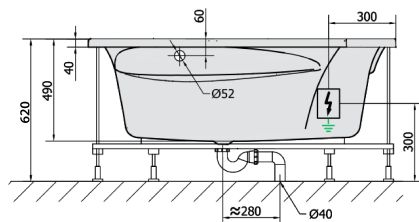

ROSANA HYDRO-AIR hydromasážna vaňa, 150x150x49cm, biela

Objednací kód: 63119HA

Rozmery

Dĺžka: 1500 mm
 Šírka: 1500 mm
 Výška: 490 mm
 Objem: 365 l

Vlastnosti

Farba: Biela
 Materiál: Akrylát
 Záruka: 2 roky

Technický list

VOLUME 365L

H HYDRO
 12 whirlpool jets
 12 vodných trysek

A AIR
 10 air jets
 10 vzduchových trysek

Electric cable 3x2,5mm²
 Length 2m from the wall
 Elektrický kábel 3x2,5mm²
 Délka kabelu ze zdi 2m