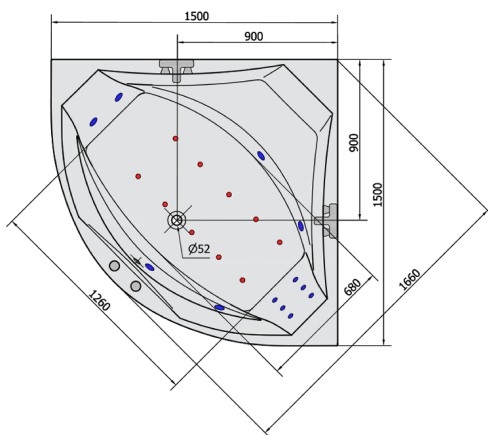

ROSANA HYDRO-AIR hydromasážna vaňa, 150x150x49cm, biela

Objednací kód: 63119HA

Rozmery

Dĺžka: 1500 mm
 Šírka: 1500 mm
 Výška: 490 mm
 Objem: 365 l

Vlastnosti

Farba: Biela
 Materiál: Akrylát
 Záruka: 2 roky

Technický list

VOLUME 365L

H HYDRO
 12 whirlpool jets
 12 vodných trysek

A AIR
 10 air jets
 10 vzduchových trysek

Electric cable 3x2,5mm²
 Length 2m from the wall
 Elektrický kábel 3x2,5mm²
 Délka kabelu ze zdi 2m