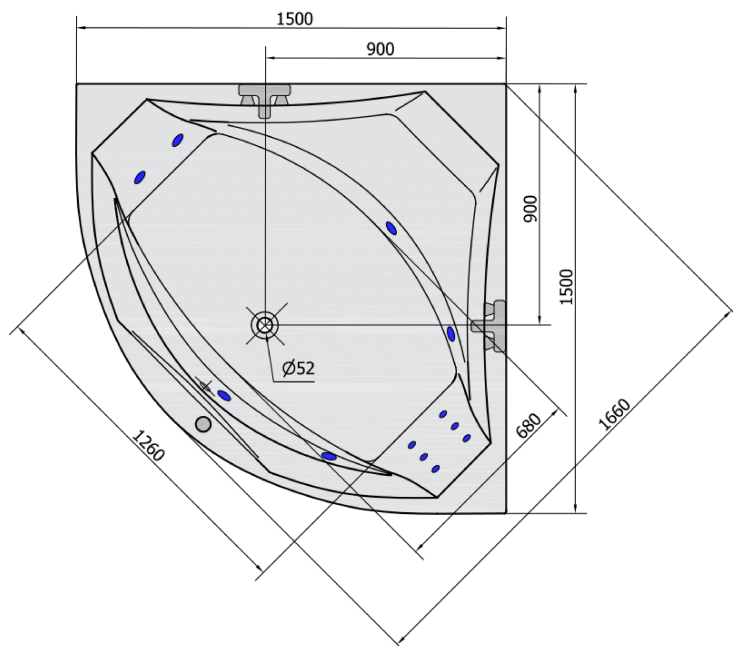

**ROSANA HYDRO hydromasážna vaňa,
150x150x49cm, biela**

Objednací kód: 63119H

Základné informácie

Značka: Polysan
Séria: HYDROMASÁŽNE

Rozmery

Dĺžka: 1500 mm
Šírka: 1500 mm
Výška: 490 mm
Objem: 365 l

Vlastnosti

Farba: Biela
Materiál: Akrylát
Tvar: Rohové
Inštalácia: Vstavaná (na obmurovanie)
Priemer odpadu: 52 mm
Vlastnosti: HYDRO masáž
Hmotnosť / ks: 47.72 kg
Balenie: 1 ks
Záruka: 2 roky

Odporúčame prikúpiť

- 1 ks RGB bodová chromoterapia, 8 LED diód (Objednací kód: 91407)
- 1 ks Zvukovoizolačná páska k vani, 3m (Objednací kód: 93400)

Technický list

VOLUME 365L

H HYDRO
12 whirlpool jets
12 vodných trysiek

Electric cable 3x2,5mm²
Length 2m from the wall

Elektrický kábel 3x2,5mm²
Délka kabelu ze zdi 2m

Electrical Characteristic:
Tension: 220-230V/50hz
Max. power consumption: 800W
Electric protection: residual-current device 30mA