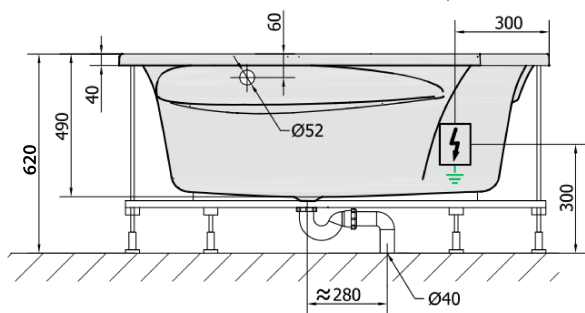

**ROSANA HYDRO hydromasážna vaňa,
150x150x49cm, biela**

Objednací kód: 63119H

Základné informácie

Značka: Polysan
Séria: HYDROMASÁŽNE

Rozmery

Dĺžka: 1500 mm
Šírka: 1500 mm
Výška: 490 mm
Objem: 365 l

Vlastnosti

Farba: Biela
Materiál: Akrylát
Tvar: Rohové
Inštalácia: Vstavaná (na obmurovanie)
Priemer odpadu: 52 mm
Vlastnosti: HYDRO masáž
Hmotnosť / ks: 47.72 kg
Balenie: 1 ks
Záruka: 2 roky

Odporúčame prikúpiť

- 1 ks RGB bodová chromoterapia, 8 LED diód (Objednací kód: 91407)
- 1 ks Zvukovoizolačná páska k vani, 3m (Objednací kód: 93400)

Technický list

VOLUME 365L

H HYDRO
12 whirlpool jets
12 vodných trysiek

Electric cable 3x2,5mm²
Length 2m from the wall

Elektrický kábel 3x2,5mm²
Délka kabelu ze zdi 2m

Electrical Characteristic:
Tension: 220-230V/50hz
Max. power consumption: 800W
Electric protection: residual-current device 30mA