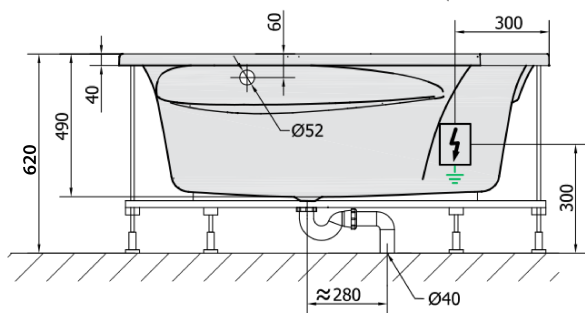

ROSANA HYDRO hydromasážna vaňa, 150x150x49cm, biela

Objednací kód: 63119H

Základné informácie

Značka: Polysan
Séria: HYDROMASÁŽNE

Rozmery

Dĺžka: 1500 mm
Šírka: 1500 mm
Výška: 490 mm
Objem: 365 l

Vlastnosti

Farba: Biela
Materiál: Akrylát
Tvar: Rohové
Inštalácia: Vstavaná (na obmurovanie)
Priemer odpadu: 52 mm
Vlastnosti: HYDRO masáž
Hmotnosť / ks: 47.72 kg
Balenie: 1 ks
Záruka: 2 roky

Odporúčame prikúpiť

- 1 ks RGB bodová chromoterapia, 8 LED diód (Objednací kód: 91407)
- 1 ks Zvukovoizolačná páska k vani, 3m (Objednací kód: 93400)

Technický list

VOLUME 365L

H HYDRO 12 whirlpool jets 12 vodných trysek

Electric cable 3x2,5mm²
Lenght 2m from the wall

Elektrický kábel 3x2,5mm²
Délka kabelu ze zdi 2m

Electrical Characteristic:
Tension: 220-230V/50hz
Max. power consumption: 800W
Electric protection: residual-current device 30mA