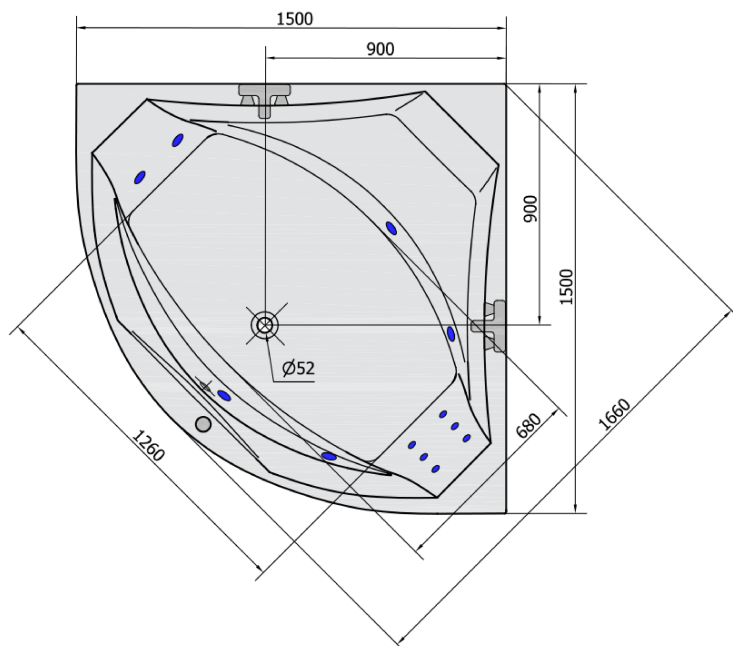

ROSANA HYDRO hydromasážna vaňa, 150x150x49cm, biela

Objednací kód: 63119H

Základné informácie

Značka: Polysan
Séria: HYDROMASÁŽNE

Rozmery

Dĺžka: 1500 mm
Šírka: 1500 mm
Výška: 490 mm
Objem: 365 l

Vlastnosti

Farba: Biela
Materiál: Akrylát
Tvar: Rohové
Inštalácia: Vstavaná (na obmurovanie)
Priemer odpadu: 52 mm
Vlastnosti: HYDRO masáž
Hmotnosť / ks: 47.72 kg
Balenie: 1 ks
Záruka: 2 roky

Odporúčame prikúpiť

- 1 ks RGB bodová chromoterapia, 8 LED diód (Objednací kód: 91407)
- 1 ks Zvukovoizolačná páska k vani, 3m (Objednací kód: 93400)

Technický list

VOLUME 365L

H HYDRO 12 whirlpool jets 12 vodných trysek

Electric cable 3x2,5mm²
Lenght 2m from the wall

Elektrický kábel 3x2,5mm²
Délka kabelu ze zdi 2m

Electrical Characteristic:
Tension: 220-230V/50hz
Max. power consumption: 800W
Electric protection: residual-current device 30mA