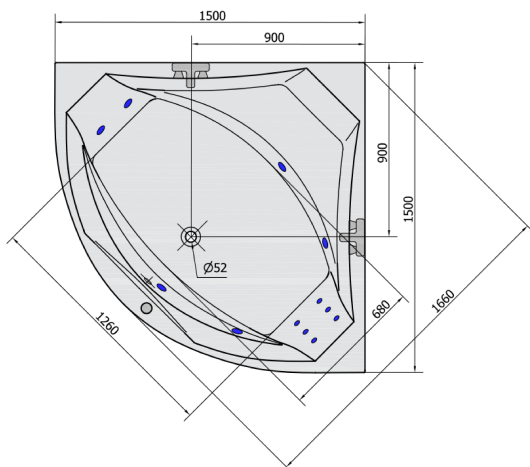

ROSANA HYDRO hydromasážna vaňa, 150x150x49cm, biela

Objednací kód: 63119H

Rozmery

Dĺžka: 1500 mm
 Šírka: 1500 mm
 Výška: 490 mm
 Objem: 365 l

Vlastnosti

Farba: Biela
 Materiál: Akrylát
 Záruka: 2 roky

Technický list

VOLUME 365L

H HYDRO
 12 whirlpool jets
 12 vodných trysek

Electric cable 3x2,5mm²
 Length 2m from the wall

Elektrický kabel 3x2,5mm²
 Délka kabelu ze zdi 2m

Electrical Characteristic:
 Tension: 220-230V/50Hz
 Max. power consumption: 800W
 Electric protection: residual-current device 30mA