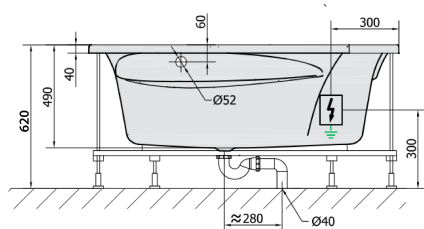

ROSANA HYDRO hydromasážna vaňa, 150x150x49cm, biela

Objednací kód: 63119H

Rozmery

Dĺžka: 1500 mm
 Šírka: 1500 mm
 Výška: 490 mm
 Objem: 365 l

Vlastnosti

Farba: Biela
 Materiál: Akrylát
 Záruka: 2 roky

Technický list

VOLUME 365L

H HYDRO
 12 whirlpool jets
 12 vodných trysek

Electric cable 3x2,5mm²
 Length 2m from the wall

Elektrický kabel 3x2,5mm²
 Délka kabelu ze zdi 2m

Electrical Characteristic:
 Tension: 220-230V/50Hz
 Max. power consumption: 800W
 Electric protection: residual-current device 30mA