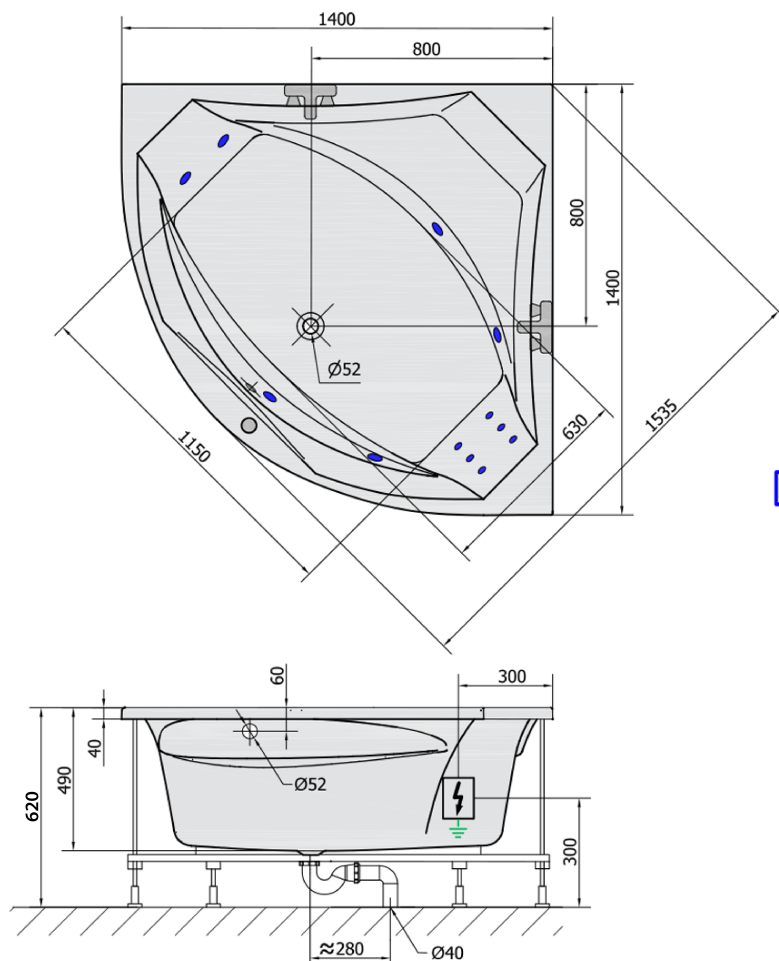

ROSANA HYDRO hydromasážna vaňa, 140x140x49cm, biela

Objednací kód: 64119H

Základné informácie

Značka: Polysan
Séria: HYDROMASÁŽNE

Rozmery

Dĺžka: 1400 mm
Šírka: 1400 mm
Výška: 490 mm
Objem: 290 l

Vlastnosti

Farba: Biela
Materiál: Akrylát
Tvar: Rohové
Inštalácia: Vstavaná (na obmurovanie)
Priemer odpadu: 52 mm
Vlastnosti: HYDRO masáž
Hmotnosť / ks: 48.0 kg
Balenie: 1 ks
Záruka: 2 roky

Odporúčame prikúpiť

- 1 ks RGB bodová chromoterapia, 8 LED diód (Objednací kód: 91407)
- 1 ks Zvukovoizolačná páska k vani, 3m (Objednací kód: 93400)

Technický list

VOLUME 290L

H HYDRO 12 whirlpool jets 12 vodných trysek

Electric cable 3x2,5mm²
Length 2m from the wall

Elektrický kabel 3x2,5mm²
Délka kabelu ze zdi 2m

Electrical Characteristic:
Tension: 220-230V/50hz
Max. power consumption: 800W
Electric protection: residual-current device 30mA