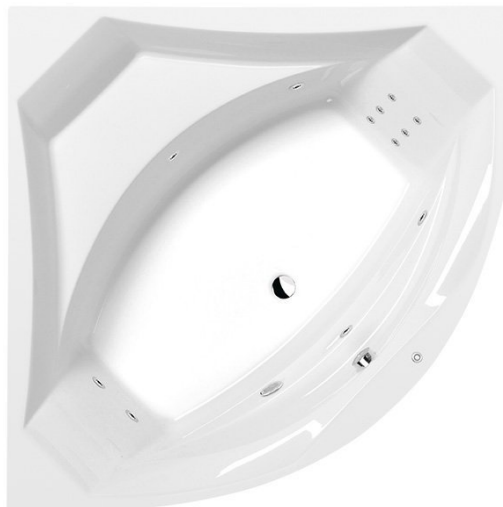

ROSANA HYDRO hydromasážna vaňa, 140x140x49cm, biela

Objednací kód: 64119H

Rozměry

Délka: 1400 mm
Šířka: 1400 mm
Výška: 490 mm
Objem: 290 l

Vlastnosti

Farba: Biela
Materiál: Akrylát
Záruka: 2 roky

Technický list

H HYDRO 12 whirlpool jets 12 vodních trysek

Electric cable 3x2,5mm²
Length 2m from the wall

 Elektrický kabel 3x2,5mm²
Délka kabelu ze zdi 2m

Electrical Characteristic:
Tension: 220-230V/50hz
Max. power consumption: 800W
Electric protection: residual-current device 30mA