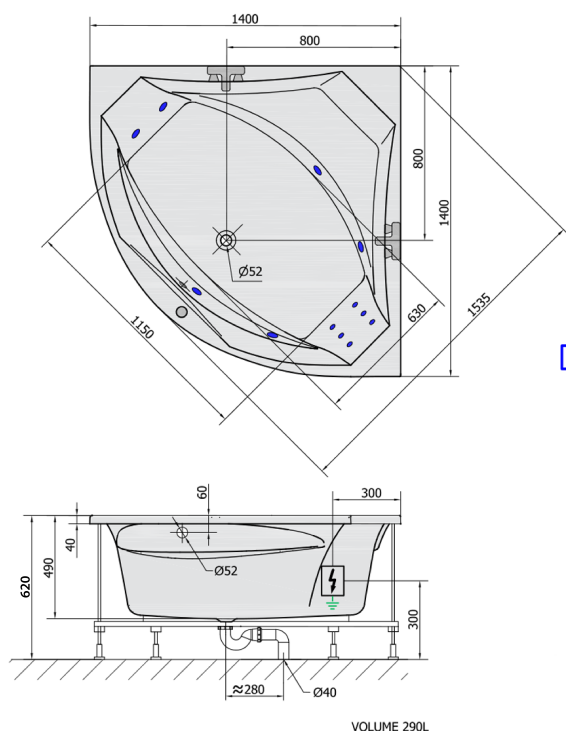

ROSANA HYDRO hydromasážna vaňa, 140x140x49cm, biela

Objednací kód: 64119H

Rozměry

Délka: 1400 mm
Šířka: 1400 mm
Výška: 490 mm
Objem: 290 l

Vlastnosti

Farba: Biela
Materiál: Akrylát
Záruka: 2 roky

Technický list

H HYDRO 12 whirlpool jets 12 vodních trysek

Electric cable 3x2,5mm²
Length 2m from the wall

 Elektrický kabel 3x2,5mm²
Délka kabelu ze zdi 2m

Electrical Characteristic:
Tension: 220-230V/50hz
Max. power consumption: 800W
Electric protection: residual-current device 30mA