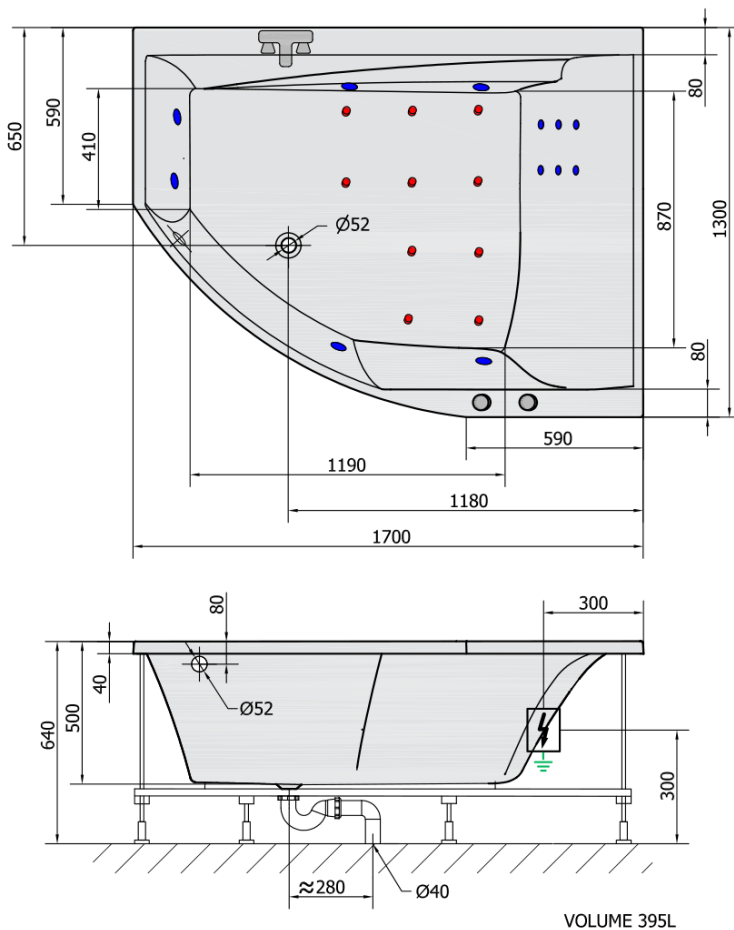

TANDEM R HYDRO-AIR hydromasážna vaňa, 170x130x50cm, biela

Objednací kód: 97611HA

Rozmery

Dĺžka: 1700 mm
 Šírka: 1300 mm
 Výška: 500 mm
 Objem: 395 l

Vlastnosti

Farba: Biela
 Materiál: Akrylát
 Záruka: 2 roky

Technický list

H HYDRO
 12 whirlpool jets
 12 vodných trysiek

A AIR
 10 air jets
 10 vzduchových trysiek

Electric cable 3x2,5mm²
 Length 2m from the wall

Elektrický kabel 3x2,5mm²
 Dĺžka kabelu ze zdi 2m

Electrical Characteristic:
 Tension: 220-230V/50hz
 Max. power consumption: 1200W
 Electric protection: residual-current device 30mA