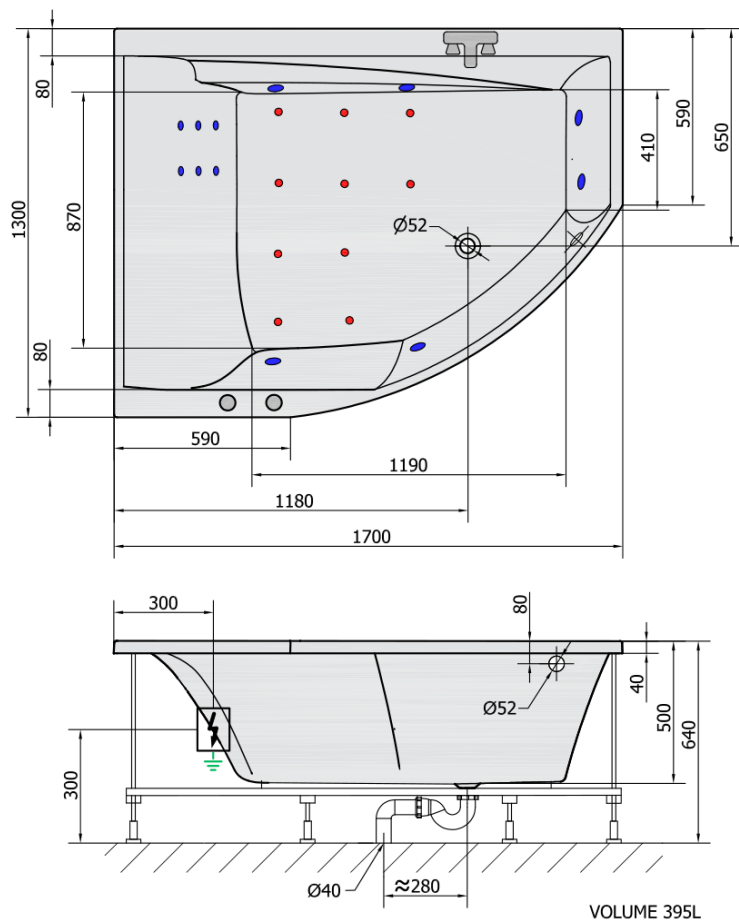

TANDEM L HYDRO-AIR hydromasážna vaňa, 170x130x50cm, biela

Objednací kód: 96611HA

Základné informácie

Značka: Polysan
Séria: HYDROMASÁŽNE

Rozmery

Dĺžka: 1700 mm
Šírka: 1300 mm
Výška: 500 mm
Objem: 395 l

Vlastnosti

Farba: Biela
Materiál: Akrylát
Tvar: Asymetrické
Inštalácia: Vstavaná (na obmurovanie)
Priemer odpadu: 52 mm
Vlastnosti: HYDRO AIR masáž
Hmotnosť / ks: 54.0 kg
Balenie: 1 ks
Záruka: 2 roky

Odporúčame prikúpiť

- 1 ks RGB bodová chromoterapia, 8 LED diód (Objednací kód: 91407)
- 1 ks Zvukovoizolačná páska k vani, 3m (Objednací kód: 93400)

TANDEM L HYDRO-AIR hydromasážna vaňa,
170x130x50cm, biela

Technický list

H HYDRO
12 whirlpool jets
12 vodných trysiek

A AIR
10 air jets
10 vzduchových trysiek

Electric cable 3x2,5mm²
Length 2m from the wall

Elektrický kabel 3x2,5mm²
Délka kabelu ze zdi 2m

Electrical Characteristic:
Tension: 220-230V/50hz
Max. power consumption: 1200W
Electric protection: residual-current device 30mA