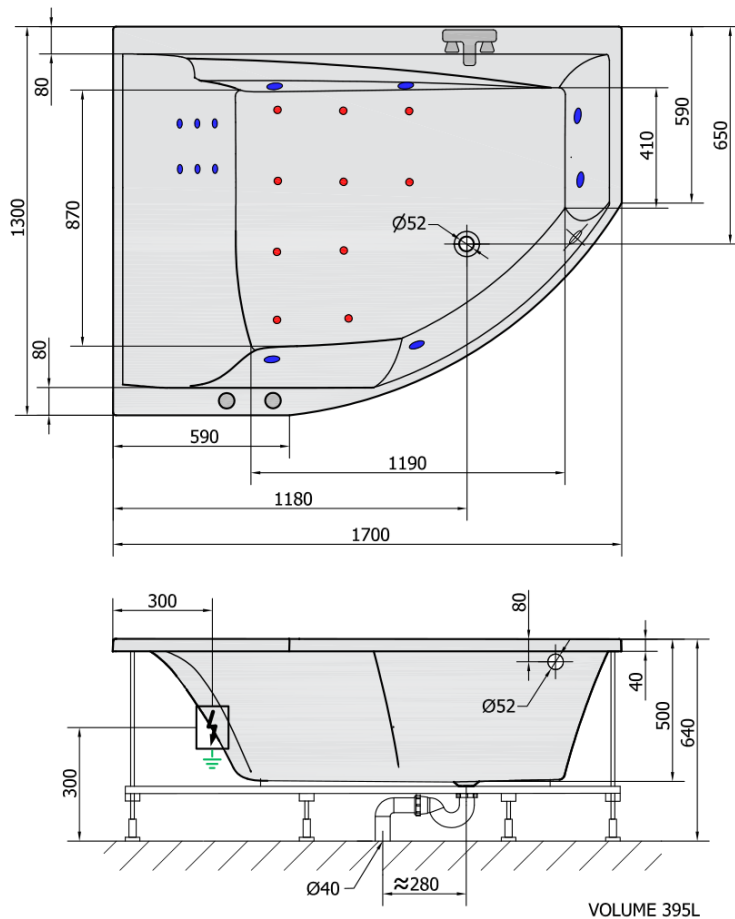

TANDEM L HYDRO-AIR hydromasážna vaňa, 170x130x50cm, biela

Objednací kód: 96611HA

Rozmery

Dĺžka: 1700 mm
Šírka: 1300 mm
Výška: 500 mm
Objem: 395 l

Vlastnosti

Farba: Biela
Materiál: Akrylát
Záruka: 2 roky

Technický list

H HYDRO
12 whirlpool jets
12 vodných trysek

A AIR
10 air jets
10 vzduchových trysek

Electric cable 3x2,5mm²
Length 2m from the wall

 Elektrický kábel 3x2,5mm²
Délka kabelu ze zdi 2m

Electrical Characteristic:
Tension: 220-230V/50hz
Max. power consumption: 1200W
Electric protection: residual-current device 30mA