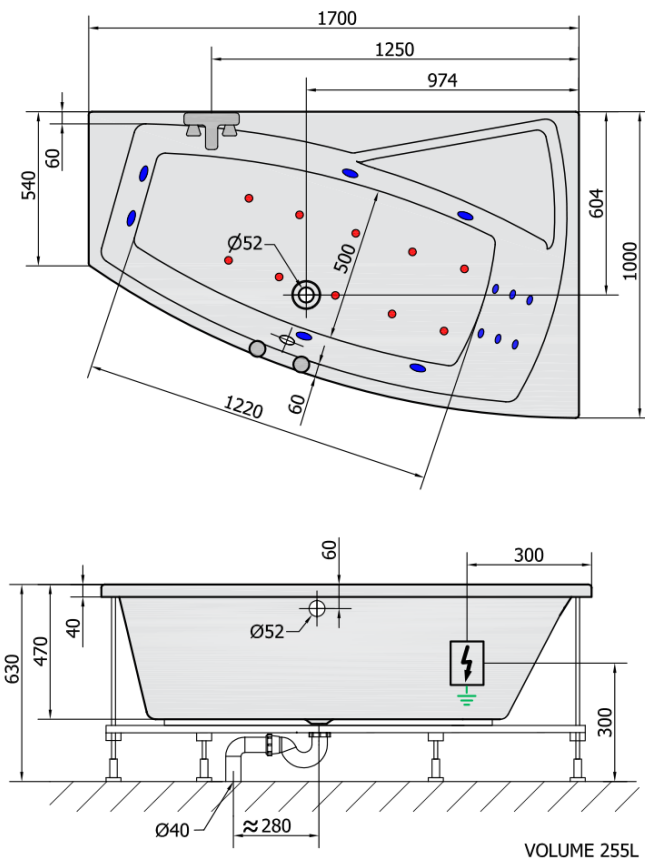

## EVIA R HYDRO-AIR hydromasážna vaňa, 170x100x47cm, biela

Objednací kód: 22611HA

### Rozmery

Dĺžka: 1700 mm  
Šírka: 1000 mm  
Výška: 470 mm  
Objem: 255 l

### Technický list

**H** HYDRO  
12 whirlpool jets  
12 vodných trysek

**A** AIR  
10 air jets  
10 vzduchových trysek

Electric cable 3x2,5mm<sup>2</sup>  
Lenght 2m from the wall

 Elektrický kabel 3x2,5mm<sup>2</sup>  
Délka kabelu ze zdi 2m