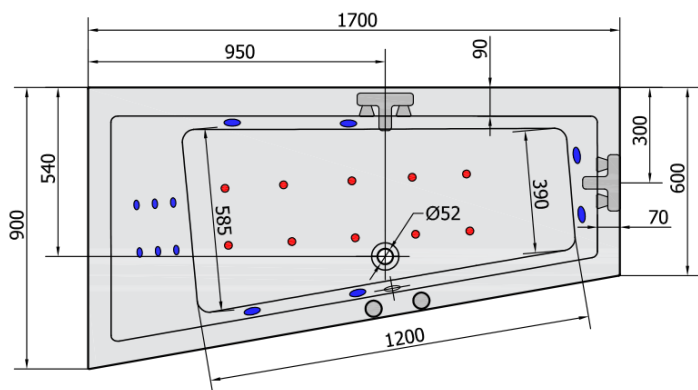

ANDRA L HYDRO-AIR hydromasážna vaňa, 170x90x45cm, biela

Objednací kód: 81111HA

Rozmery

Dĺžka: 1700 mm
Šírka: 900 mm
Výška: 450 mm
Objem: 258 l

Vlastnosti

Farba: Biela
Materiál: Akrylát
Záruka: 2 roky

Technický list

VOLUME 258L

H HYDRO
12 whirlpool jets
12 vodných trysek

A AIR
10 air jets
10 vzduchových trysek

Electric cable 3x2,5mm²
Lenght 2m from the wall

Elektrický kabel 3x2,5mm²
Délka kabelu ze zdi 2m

Electrical Characteristic:
Tension: 220-230V/50hz
Max. power consumption: 1200W
Electric protection: residual-current device 30mA

Elektrické vlastnosti:
Napětí: 220-230V/50hz
Max. spotřeba: 1200W
Elektrické jistění: proudový chránič 30mA