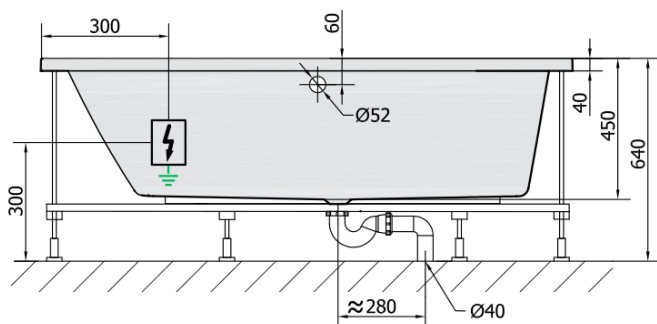

ANDRA L HYDRO-AIR hydromasážna vaňa, 170x90x45cm, biela

Objednací kód: 81111HA

Rozmery

Dĺžka: 1700 mm
Šírka: 900 mm
Výška: 450 mm
Objem: 258 l

Vlastnosti

Farba: Biela
Materiál: Akrylát
Záruka: 2 roky

Technický list

VOLUME 258L

H HYDRO
12 whirlpool jets
12 vodných trysek

A AIR
10 air jets
10 vzduchových trysek

Electric cable 3x2,5mm²
Lenght 2m from the wall

Elektrický kabel 3x2,5mm²
Délka kabelu ze zdi 2m

Electrical Characteristic:
Tension: 220-230V/50hz
Max. power consumption: 1200W
Electric protection: residual-current device 30mA

Elektrické vlastnosti:
Napětí: 220-230V/50hz
Max. spotřeba: 1200W
Elektrické jistění: proudový chránič 30mA