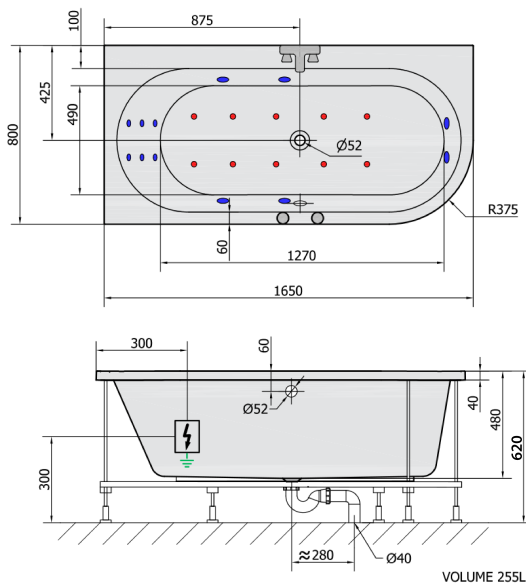

## ASTRA L HYDRO-AIR hydromasážna vaňa, 165x80x48cm, biela

Objednací kód: 33611HA

### Rozmery

Dĺžka: 1650 mm  
Šírka: 800 mm  
Výška: 480 mm  
Objem: 255 l

### Technický list

**H** HYDRO  
12 whirlpool jets  
12 vodných trysiek

**A** AIR  
10 air jets  
10 vzduchových trysiek

Electric cable 3x2,5mm<sup>2</sup>  
Lenght 2m from the wall

**⚡** Elektrický kábel 3x2,5mm<sup>2</sup>  
Délka kabelu ze zdi 2m