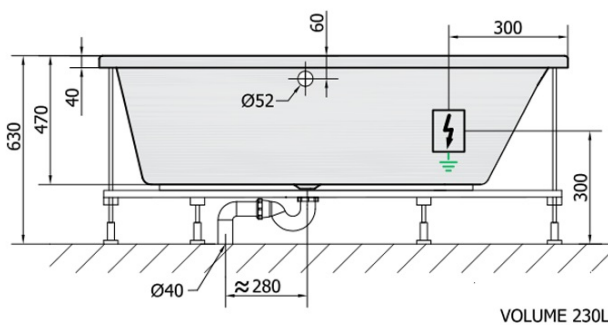

EVIA R HYDRO-AIR hydromasážna vaňa, 160x100x47cm, biela

Objednací kód: 12611HA

Rozmery

Dĺžka: 1600 mm
 Šírka: 1000 mm
 Výška: 470 mm
 Objem: 230 l

Vlastnosti

Farba: Biela
 Materiál: Akrylát
 Záruka: 2 roky

Technický list

- H** HYDRO
12 whirlpool jets
12 vodných trysiek
- A** AIR
10 air jets
10 vzduchových trysiek

Electric cable 3x2,5mm²
 Length 2m from the wall

 Elektrický kábel 3x2,5mm²
 Délka kabelu ze zdi 2m