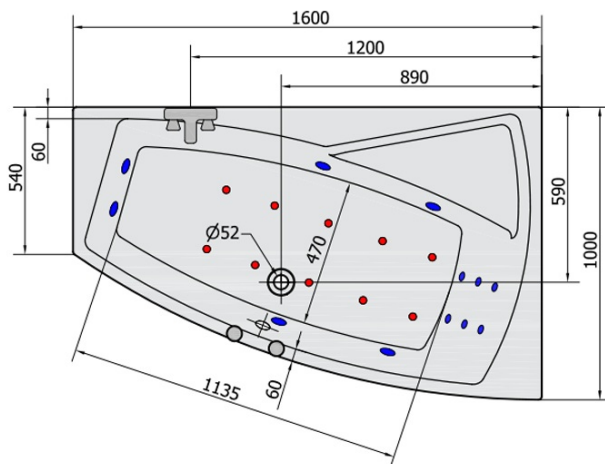

EVIA R HYDRO-AIR hydromasážna vaňa, 160x100x47cm, biela

Objednací kód: 12611HA

Rozmery

Dĺžka: 1600 mm
 Šírka: 1000 mm
 Výška: 470 mm
 Objem: 230 l

Vlastnosti

Farba: Biela
 Materiál: Akrylát
 Záruka: 2 roky

Technický list

- H** HYDRO
12 whirlpool jets
12 vodných trysiek
- A** AIR
10 air jets
10 vzduchových trysiek

Electric cable 3x2,5mm²
 Length 2m from the wall

 Elektrický kábel 3x2,5mm²
 Délka kabelu ze zdi 2m

Electrical Characteristic:
 Tension: 220-230V/50hz
 Max. power consumption: 1200W
 Electric protection: residual-current device 30mA

Elektrické vlastnosti:
 Napětí: 220-230V/50hz
 Max. spotřeba: 1200W
 Elektrické jištění: proudový chránič 30mA