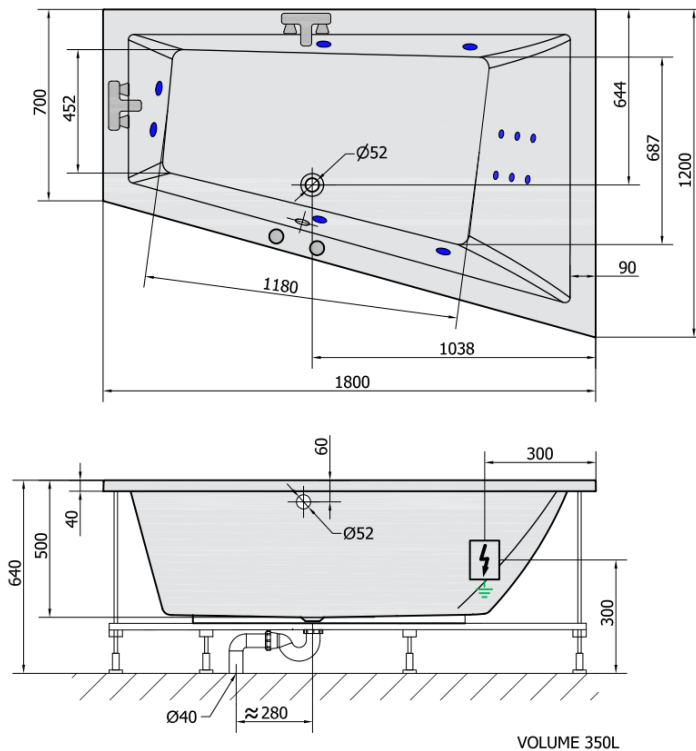

## TRIANGL R HYDRO hydromasážna vaňa, 180x120x50cm, biela

Objednací kód: 20611H

### Rozmery

Dĺžka: 1800 mm  
Šírka: 1200 mm  
Výška: 500 mm  
Objem: 350 l

### **H** HYDRO 12 whirlpool jets 12 vodných trysiek

Electric cable 3x2,5mm<sup>2</sup>  
Lenght 2m from the wall

Elektrický kabel 3x2,5mm<sup>2</sup>  
Délka kabelu ze zdi 2m

Electrical Characteristic:  
Tension: 220-230V/50hz  
Max. power consumption: 800W  
Electric protection: residual-current device 30mA