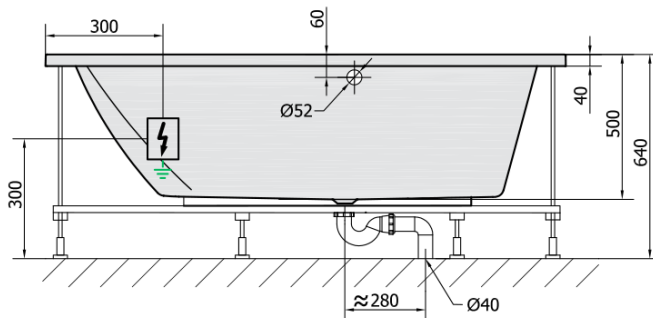

TRIANGL L HYDRO hydromasážna vaňa, 180x120x50cm, biela

Objednací kód: 19611H

Rozmery

Dĺžka: 1800 mm
Šírka: 1200 mm
Výška: 500 mm
Objem: 350 l

Vlastnosti

Farba: Biela
Materiál: Akrylát
Záruka: 2 roky

Technický list

VOLUME 350L

H HYDRO
12 whirlpool jets
12 vodních trysek

Electric cable 3x2,5mm²
Lenght 2m from the wall

Elektrický kabel 3x2,5mm²
Délka kabelu ze zdi 2m

Electrical Characteristic:
Tension: 220-230V/50hz
Max. power consumption: 800W
Electric protection: residual-current device 30mA