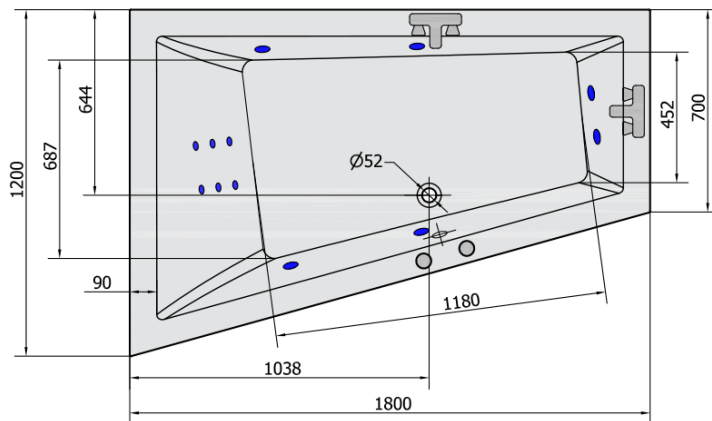

TRIANGL L HYDRO hydromasážna vaňa, 180x120x50cm, biela

Objednací kód: 19611H

Rozmery

Dĺžka: 1800 mm
Šírka: 1200 mm
Výška: 500 mm
Objem: 350 l

Vlastnosti

Farba: Biela
Materiál: Akrylát
Záruka: 2 roky

Technický list

VOLUME 350L

H HYDRO
12 whirlpool jets
12 vodních trysek

Electric cable 3x2,5mm²
Lenght 2m from the wall

Elektrický kabel 3x2,5mm²
Délka kabelu ze zdi 2m

Electrical Characteristic:
Tension: 220-230V/50hz
Max. power consumption: 800W
Electric protection: residual-current device 30mA