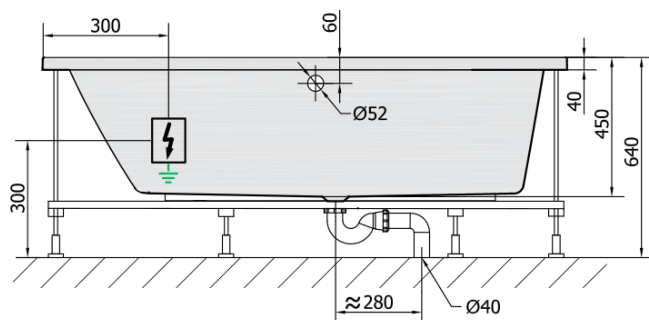

ANDRA L HYDRO hydromasážna vaňa, 180x90x45cm, biela

Objednací kód: 72872H

Rozměry

Dĺžka: 1800 mm
Šírka: 900 mm
Výška: 450 mm
Objem: 277 l

Vlastnosti

Farba: Biela
Materiál: Akrylát
Záruka: 2 roky

Technický list

VOLUME 277L

H HYDRO
12 whirlpool jets
12 vodních trysek

Electric cable 3x2,5mm²
Length 2m from the wall

Elektrický kabel 3x2,5mm²
Délka kabelu ze zdi 2m

Electrical Characteristic:
Tension: 220-230V/50hz
Max. power consumption: 800W
Electric protection: residual-current device 30mA

Elektrické vlastnosti:
Napětí: 220-230V/50hz
Max. spotřeba: 800W
Elektrické jištění: proudový chránič 30mA