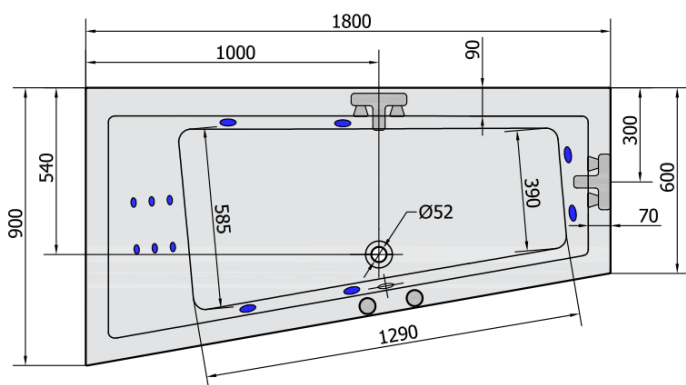

ANDRA L HYDRO hydromasážna vaňa, 180x90x45cm, biela

Objednací kód: 72872H

Rozměry

Dĺžka: 1800 mm
Šírka: 900 mm
Výška: 450 mm
Objem: 277 l

Vlastnosti

Farba: Biela
Materiál: Akrylát
Záruka: 2 roky

Technický list

VOLUME 277L

H HYDRO
12 whirlpool jets
12 vodních trysek

Electric cable 3x2,5mm²
Length 2m from the wall

Elektrický kabel 3x2,5mm²
Délka kabelu ze zdi 2m

Electrical Characteristic:
Tension: 220-230V/50hz
Max. power consumption: 800W
Electric protection: residual-current device 30mA

Elektrické vlastnosti:
Napětí: 220-230V/50hz
Max. spotřeba: 800W
Elektrické jištění: proudový chránič 30mA