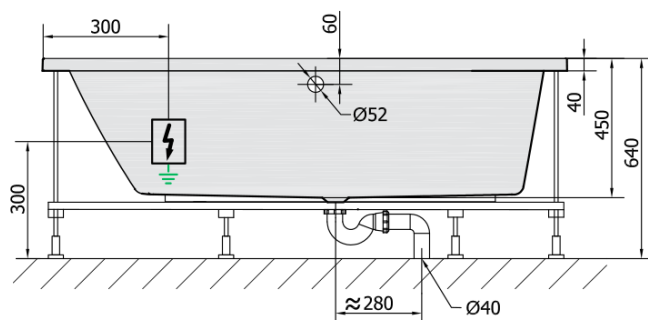

ANDRA L HYDRO hydromasážna vaňa, 180x90x45cm, biela

Objednací kód: 72872H

Rozmery

Dĺžka: 1800 mm
 Šírka: 900 mm
 Výška: 450 mm
 Objem: 277 l

Vlastnosti

Farba: Biela
 Materiál: Akrylát
 Záruka: 2 roky

Technický list

VOLUME 277L

H HYDRO
 12 whirlpool jets
 12 vodných trysek

Electric cable 3x2,5mm²
 Length 2m from the wall

Elektrický kabel 3x2,5mm²
 Dĺžka kabelu ze zdi 2m

Electrical Characteristic:
 Tension: 220-230V/50hz
 Max. power consumption: 800W
 Electric protection: residual-current device 30mA

Elektrické vlastnosti:
 Napětí: 220-230V/50hz
 Max. spotřeba: 800W
 Elektrické jištění: proudový chránič 30mA