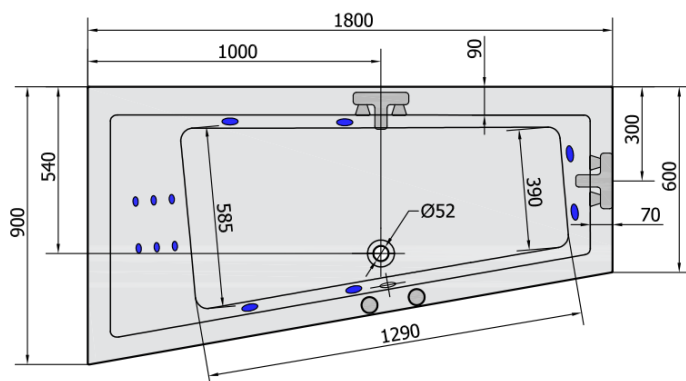

ANDRA L HYDRO hydromasážna vaňa, 180x90x45cm, biela

Objednací kód: 72872H

Rozmery

Dĺžka: 1800 mm
 Šírka: 900 mm
 Výška: 450 mm
 Objem: 277 l

Vlastnosti

Farba: Biela
 Materiál: Akrylát
 Záruka: 2 roky

Technický list

VOLUME 277L

H HYDRO
 12 whirlpool jets
 12 vodných trysek

Electric cable 3x2,5mm²
 Length 2m from the wall

Elektrický kabel 3x2,5mm²
 Dĺžka kabelu ze zdi 2m

Electrical Characteristic:
 Tension: 220-230V/50hz
 Max. power consumption: 800W
 Electric protection: residual-current device 30mA

Elektrické vlastnosti:
 Napětí: 220-230V/50hz
 Max. spotřeba: 800W
 Elektrické jištění: proudový chránič 30mA