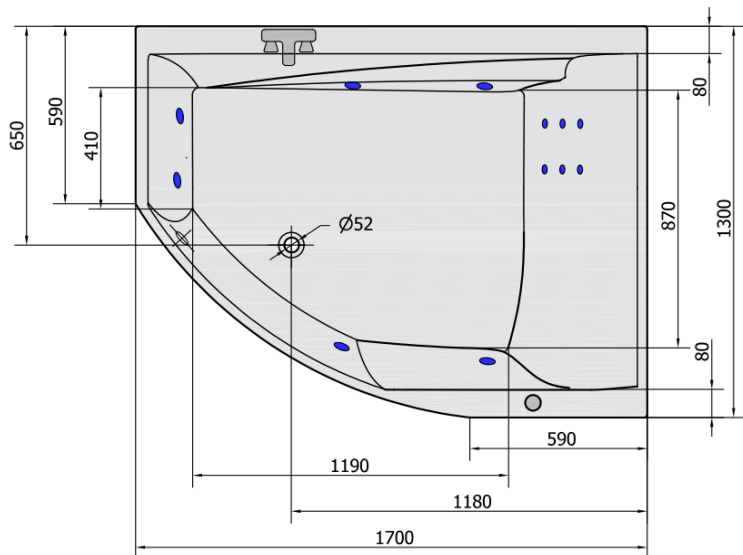

TANDEM R HYDRO hydromasážna vaňa, 170x130x50cm, biela

Objednací kód: 97611H

Základné informácie

Značka: Polysan
Séria: HYDROMASÁŽNE

Rozmery

Dĺžka: 1700 mm
Šírka: 1300 mm
Výška: 500 mm
Objem: 395 l

Vlastnosti

Farba: Biela
Materiál: Akrylát
Tvar: Asymetrické
Inštalácia: Vstavaná (na obmurovanie)
Priemer odpadu: 52 mm
Vlastnosti: HYDRO masáž
Hmotnosť / ks: 53.0 kg
Balenie: 1 ks
Záruka: 2 roky

Odporúčame prikúpiť

- 1 ks RGB bodová chromoterapia, 8 LED diód (Objednací kód: 91407)
- 1 ks Zvukovoizolačná páska k vani, 3m (Objednací kód: 93400)

TANDEM R HYDRO hydromasážna vaňa,
170x130x50cm, biela

Technický list

H HYDRO
12 whirlpool jets
12 vodných trysek

Electric cable 3x2,5mm²
Length 2m from the wall

Elektrický kabel 3x2,5mm²
Délka kabelu ze zdi 2m

Electrical Characteristic:
Tension: 220-230V/50hz
Max. power consumption: 800W
Electric protection: residual-current device 30mA