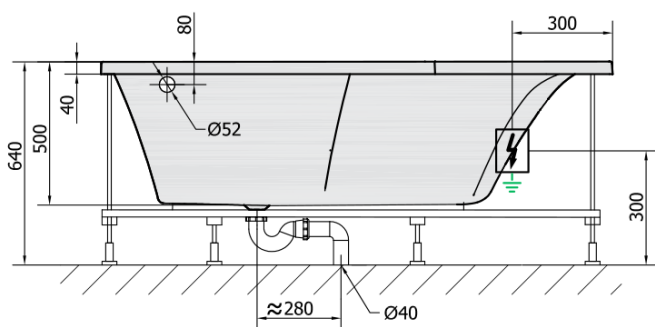

TANDEM R HYDRO hydromasážna vaňa, 170x130x50cm, biela

Objednací kód: 97611H

Základné informácie

Značka: Polysan
Séria: HYDROMASÁŽNE

Rozmery

Dĺžka: 1700 mm
Šírka: 1300 mm
Výška: 500 mm
Objem: 395 l

Vlastnosti

Farba: Biela
Materiál: Akrylát
Tvar: Asymetrické
Inštalácia: Vstavaná (na obmurovanie)
Priemer odpadu: 52 mm
Vlastnosti: HYDRO masáž
Hmotnosť / ks: 53.0 kg
Balenie: 1 ks
Záruka: 2 roky

Odporúčame prikúpiť

- 1 ks RGB bodová chromoterapia, 8 LED diód (Objednací kód: 91407)
- 1 ks Zvukovoizolačná páska k vani, 3m (Objednací kód: 93400)

TANDEM R HYDRO hydromasážna vaňa,
170x130x50cm, biela

Technický list

H HYDRO
12 whirlpool jets
12 vodných trysek

Electric cable 3x2,5mm²
Length 2m from the wall

Elektrický kabel 3x2,5mm²
Délka kabelu ze zdi 2m

Electrical Characteristic:
Tension: 220-230V/50hz
Max. power consumption: 800W
Electric protection: residual-current device 30mA