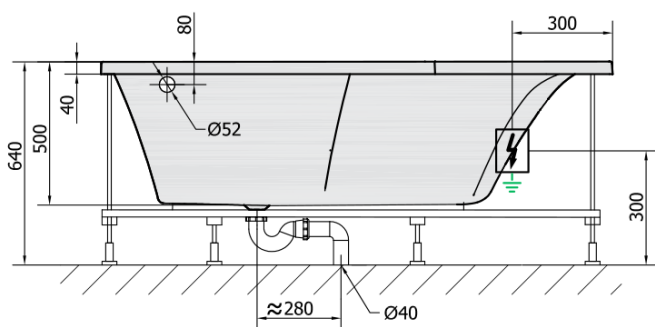

## Rozmery

Dĺžka: 1700 mm  
Šírka: 1300 mm  
Výška: 500 mm  
Objem: 395 l

## Vlastnosti

Farba: Biela  
Materiál: Akrylát  
Tvar: Asymetrické  
Inštalácia: Vstavaná (na obmurovanie)  
Priemer odpadu: 52 mm  
Vlastnosti: HYDRO masáž  
Hmotnosť / ks: 53.0 kg  
Balenie: 1 ks  
Záruka: 2 roky

Technický list

**H** HYDRO  
12 whirlpool jets  
12 vodných trysek

Electric cable 3x2,5mm<sup>2</sup>  
Length 2m from the wall

Elektrický kabel 3x2,5mm<sup>2</sup>  
Délka kabelu ze zdi 2m

Electrical Characteristic:  
Tension: 220-230V/50hz  
Max. power consumption: 800W  
Electric protection: residual-current device 30mA