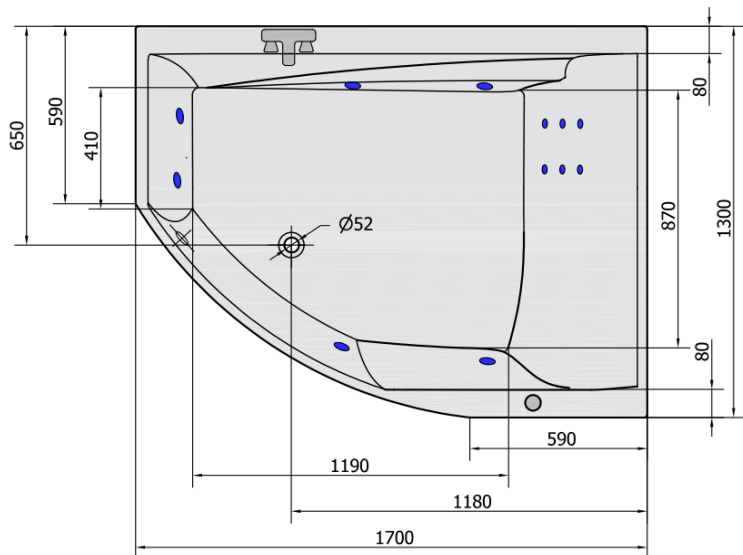

## Rozmery

Dĺžka: 1700 mm  
Šírka: 1300 mm  
Výška: 500 mm  
Objem: 395 l

## Vlastnosti

Farba: Biela  
Materiál: Akrylát  
Tvar: Asymetrické  
Inštalácia: Vstavaná (na obmurovanie)  
Priemer odpadu: 52 mm  
Vlastnosti: HYDRO masáž  
Hmotnosť / ks: 53.0 kg  
Balenie: 1 ks  
Záruka: 2 roky

## Odporúčame prikúpiť

- 1 ks RGB bodová chromoterapia, 8 LED diód (Objednací kód: 91407)
- 1 ks Zvukovoizolačná páska k vani, 3m (Objednací kód: 93400)

TANDEM R HYDRO hydromasážna vaňa,  
170x130x50cm, biela

Technický list

**H** HYDRO  
12 whirlpool jets  
12 vodných trysek

Electric cable 3x2,5mm<sup>2</sup>  
Length 2m from the wall

Elektrický kabel 3x2,5mm<sup>2</sup>  
Délka kabelu ze zdi 2m

Electrical Characteristic:  
Tension: 220-230V/50hz  
Max. power consumption: 800W  
Electric protection: residual-current device 30mA