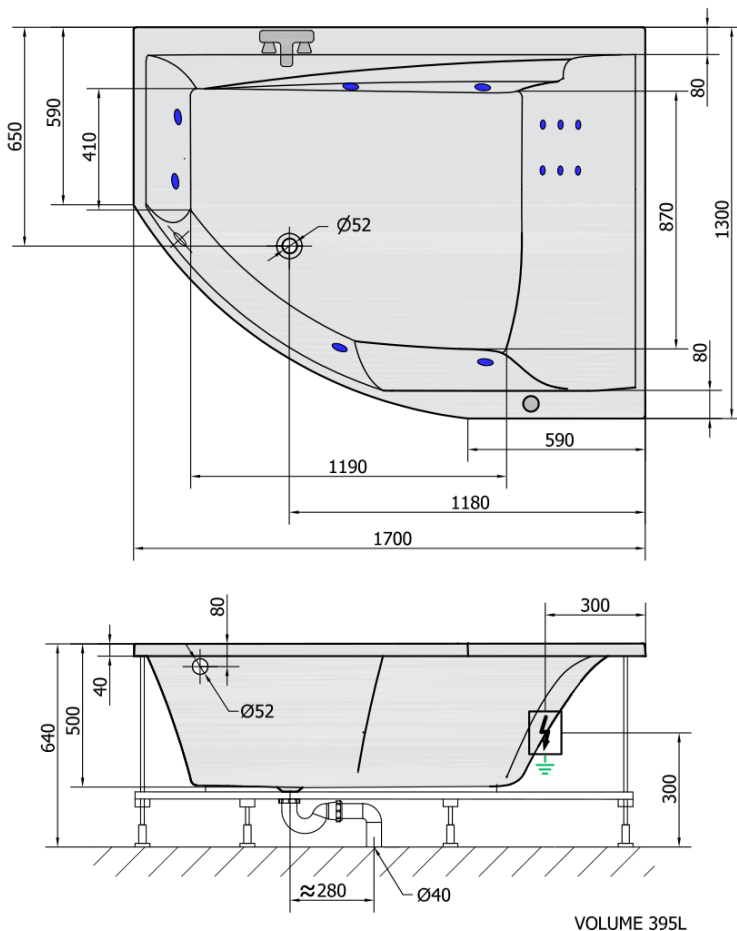

TANDEM R HYDRO hydromasážna vaňa, 170x130x50cm, biela

Objednací kód: 97611H

Rozmery

Dĺžka: 1700 mm
 Šírka: 1300 mm
 Výška: 500 mm
 Objem: 395 l

Vlastnosti

Farba: Biela
 Materiál: Akrylát
 Záruka: 2 roky

Technický list

H HYDRO
 12 whirlpool jets
 12 vodných trysek

Electric cable 3x2,5mm²
 Length 2m from the wall

Elektrický kábel 3x2,5mm²
 Dĺžka kábelu ze zdi 2m

Electrical Characteristic:
 Tension: 220-230V/50hz
 Max. power consumption: 800W
 Electric protection: residual-current device 30mA