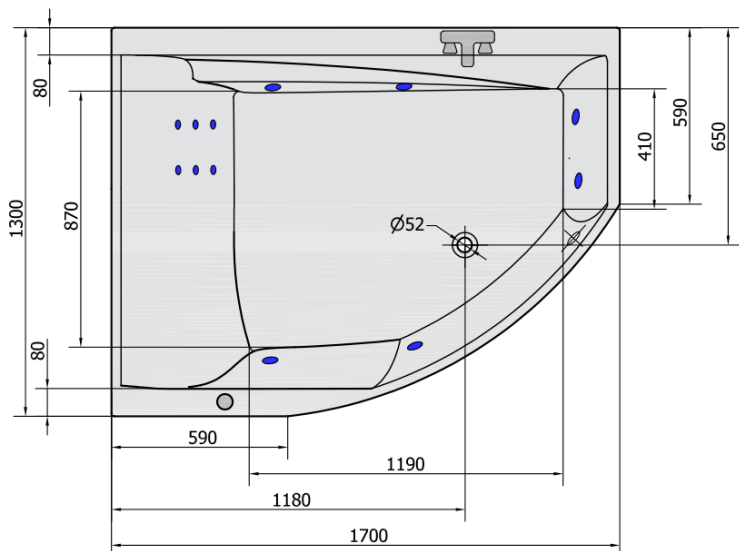

TANDEM L HYDRO hydromasážna vaňa, 170x130x50cm, biela

Objednací kód: 96611H

Základné informácie

Značka: Polysan
Séria: HYDROMASÁŽNE

Rozmery

Dĺžka: 1700 mm
Šírka: 1300 mm
Výška: 500 mm
Objem: 395 l

Vlastnosti

Farba: Biela
Materiál: Akrylát
Tvar: Asymetrické
Inštalácia: Vstavaná (na obmurovanie)
Priemer odpadu: 52 mm
Vlastnosti: HYDRO masáž
Hmotnosť / ks: 53.0 kg
Balenie: 1 ks
Záruka: 2 roky

Odporúčame prikúpiť

- 1 ks RGB bodová chromoterapia, 8 LED diód (Objednací kód: 91407)
- 1 ks Zvukovoizolačná páska k vani, 3m (Objednací kód: 93400)

TANDEM L HYDRO hydromasážna vaňa,
170x130x50cm, biela

Technický list

H HYDRO
12 whirlpool jets
12 vodných trysiek

Electric cable 3x2,5mm²
Length 2m from the wall

Elektrický kabel 3x2,5mm²
Délka kabelu ze zdi 2m

Electrical Characteristic:
Tension: 220-230V/50hz
Max. power consumption: 800W
Electric protection: residual-current device 30mA