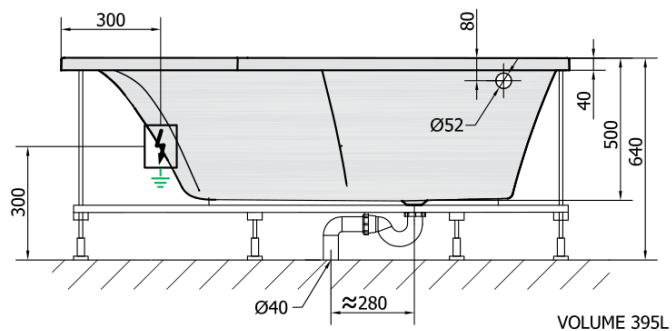

TANDEM L HYDRO hydromasážna vaňa, 170x130x50cm, biela

Objednací kód: 96611H

Základné informácie

Značka: Polysan
Séria: HYDROMASÁŽNE

Rozmery

Dĺžka: 1700 mm
Šírka: 1300 mm
Výška: 500 mm
Objem: 395 l

Vlastnosti

Farba: Biela
Materiál: Akrylát
Tvar: Asymetrické
Inštalácia: Vstavaná (na obmurovanie)
Priemer odpadu: 52 mm
Vlastnosti: HYDRO masáž
Hmotnosť / ks: 53.0 kg
Balenie: 1 ks
Záruka: 2 roky

Odporúčame prikúpiť

- 1 ks RGB bodová chromoterapia, 8 LED diód (Objednací kód: 91407)
- 1 ks Zvukovoizolačná páska k vani, 3m (Objednací kód: 93400)

TANDEM L HYDRO hydromasážna vaňa,
170x130x50cm, biela

Technický list

H HYDRO
12 whirlpool jets
12 vodných trysiek

Electric cable 3x2,5mm²
Length 2m from the wall

Elektrický kabel 3x2,5mm²
Délka kabelu ze zdi 2m

Electrical Characteristic:
Tension: 220-230V/50hz
Max. power consumption: 800W
Electric protection: residual-current device 30mA