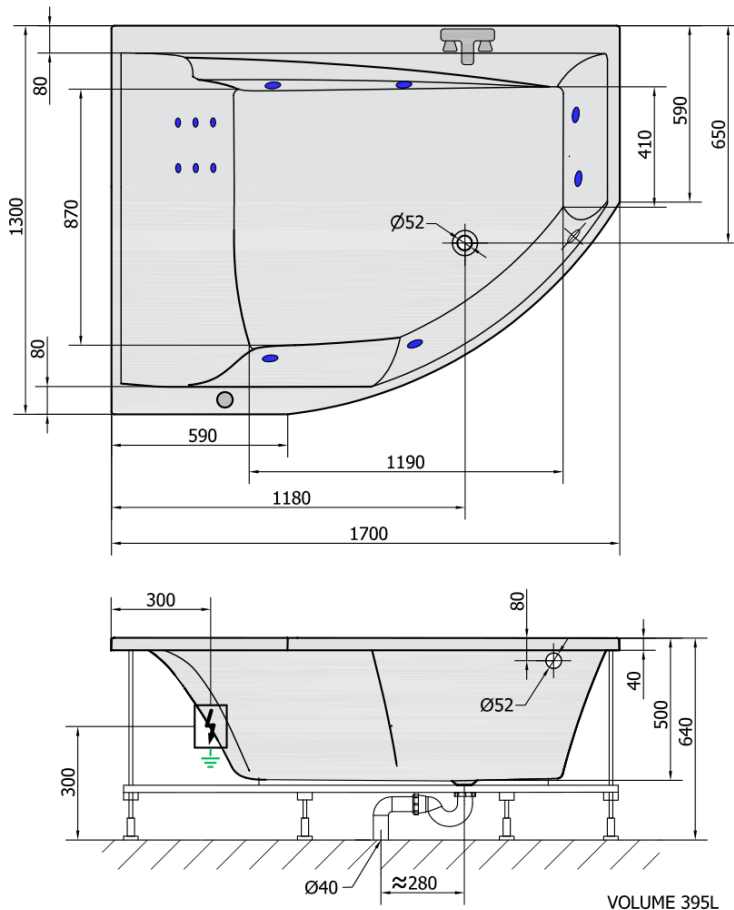

TANDEM L HYDRO hydromasážna vaňa, 170x130x50cm, biela

Objednací kód: 96611H

Rozmery

Dĺžka: 1700 mm
Šírka: 1300 mm
Výška: 500 mm
Objem: 395 l

Vlastnosti

Farba: Biela
Materiál: Akrylát
Záruka: 2 roky

Technický list

H HYDRO
12 whirlpool jets
12 vodných trysiek

Electric cable 3x2,5mm²
Length 2m from the wall

Elektrický kábel 3x2,5mm²
Délka kabelu ze zdi 2m

Electrical Characteristic:
Tension: 220-230V/50hz
Max. power consumption: 800W
Electric protection: residual-current device 30mA