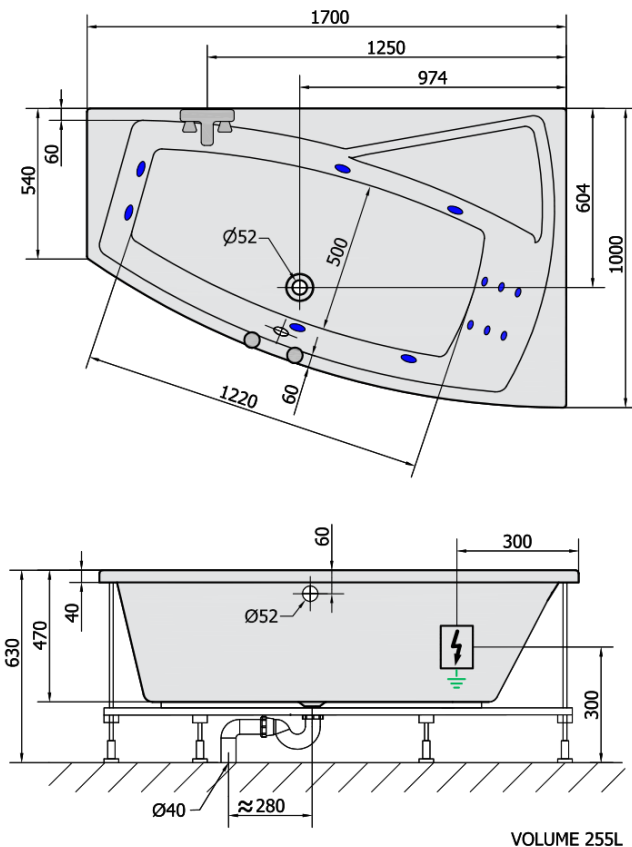

EVIA R HYDRO hydromasážna vaňa, 170x100x47cm, biela

Objednací kód: 22611H

Rozmery

Dĺžka: 1700 mm
Šírka: 1000 mm
Výška: 470 mm
Objem: 255 l

Vlastnosti

Farba: Biela
Materiál: Akrylát
Záruka: 2 roky

Technický list

H HYDRO
12 whirlpool jets
12 vodných trysek

Electric cable 3x2,5mm²
Length 2m from the wall

Elektrický kabel 3x2,5mm²
Délka kabelu ze zdi 2m

Electrical Characteristic:
Tension: 220-230V/50hz
Max. power consumption: 800W
Electric protection: residual-current device 30mA

Elektrické vlastnosti:
Napětí: 220-230V/50hz
Max. spotřeba: 800W
Elektrické jistění: proudový chránič 30mA