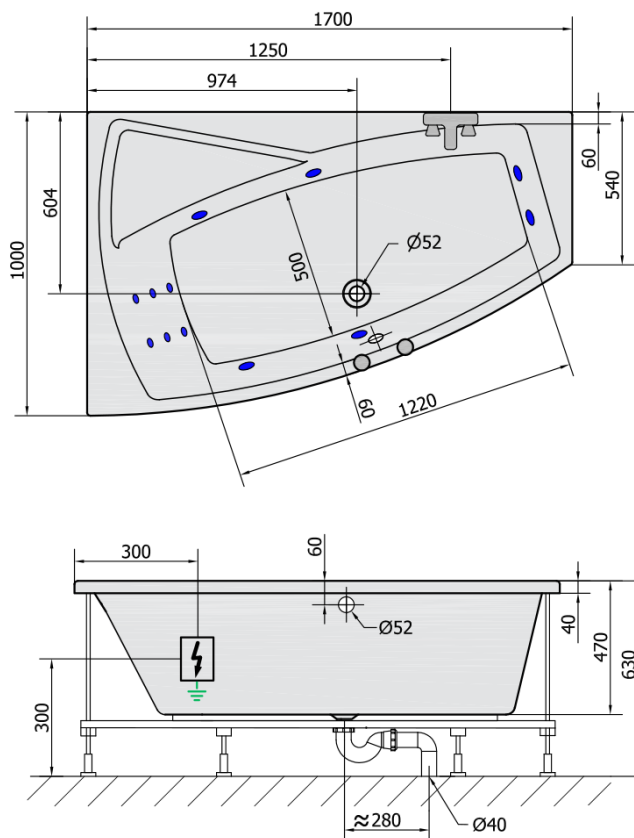

EVIA L HYDRO hydromasážna vaňa, 170x100x47cm, biela

polysan

Objednací kód: 21611H

Rozmery

Dĺžka: 1700 mm
Šírka: 1000 mm
Výška: 470 mm
Objem: 255 l

Vlastnosti

Farba: Biela
Materiál: Akrylát
Záruka: 2 roky

Technický list

VOLUME 255L

H HYDRO
12 whirlpool jets
12 vodných trysiek

Electric cable 3x2,5mm²
Lenght 2m from the wall

Elektrický kabel 3x2,5mm²
Délka kabelu ze zdi 2m

Electrical Characteristic:
Tension: 220-230V/50hz
Max. power consumption: 800W
Electric protection: residual-current device 30mA