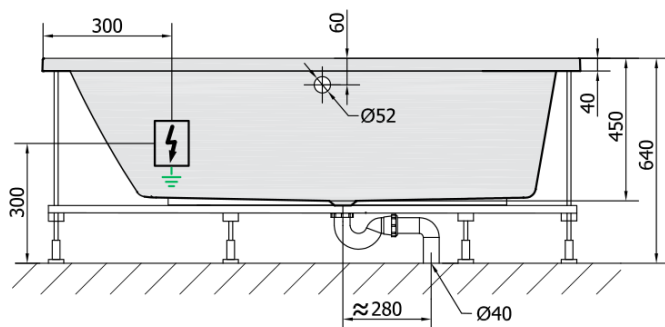

**ANDRA L HYDRO hydromasážna vaňa, 170x90x45cm,
biela**

Objednací kód: 81111H

Základné informácie

Značka: Polysan
Séria: HYDROMASÁŽNE

Rozmery

Dĺžka: 1700 mm
Šírka: 900 mm
Výška: 450 mm
Objem: 258 l

Vlastnosti

Farba: Biela
Materiál: Akrylát
Tvar: Asymetrické
Inštalácia: Vstavaná (na obmurovanie)
Priemer odpadu: 52 mm
Vlastnosti: HYDRO masáž
Hmotnosť / ks: 45.0 kg
Balenie: 1 ks
Záruka: 2 roky

Odporúčame prikúpiť

- 1 ks RGB bodová chromoterapia, 8 LED diód (Objednací kód: 91407)
- 1 ks Zvukovoizolačná páska k vani, 3m (Objednací kód: 93400)

Technický list

VOLUME 258L

H HYDRO
12 whirlpool jets
12 vodných trysiek

Electric cable 3x2,5mm²
Lenght 2m from the wall
 Elektrický kábel 3x2,5mm²
Délka kabelu ze zdi 2m