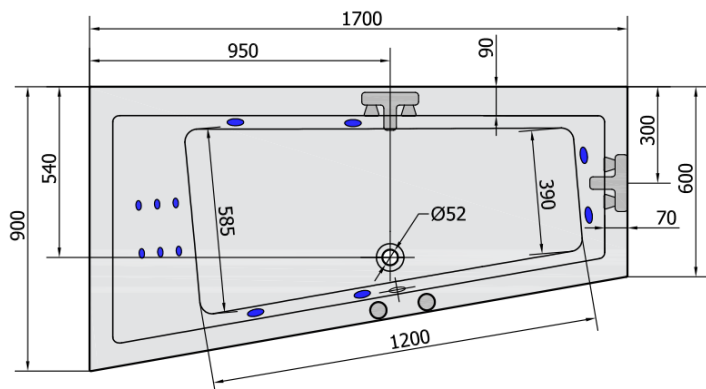

**ANDRA L HYDRO hydromasážna vaňa, 170x90x45cm,
biela**

Objednací kód: 81111H

Základné informácie

Značka: Polysan
Séria: HYDROMASÁŽNE

Rozmery

Dĺžka: 1700 mm
Šírka: 900 mm
Výška: 450 mm
Objem: 258 l

Vlastnosti

Farba: Biela
Materiál: Akrylát
Tvar: Asymetrické
Inštalácia: Vstavaná (na obmurovanie)
Priemer odpadu: 52 mm
Vlastnosti: HYDRO masáž
Hmotnosť / ks: 45.0 kg
Balenie: 1 ks
Záruka: 2 roky

Odporúčame prikúpiť

- 1 ks RGB bodová chromoterapia, 8 LED diód (Objednací kód: 91407)
- 1 ks Zvukovoizolačná páska k vani, 3m (Objednací kód: 93400)

Technický list

VOLUME 258L

H HYDRO
12 whirlpool jets
12 vodných trysiek

Electric cable 3x2,5mm²
Lenght 2m from the wall
 Elektrický kábel 3x2,5mm²
Délka kabelu ze zdi 2m

Electrical Characteristic:
Tension: 220-230V/50hz
Max. power consumption: 800W
Electric protection: residual-current device 30mA

Elektrické vlastnosti:
Napětí: 220-230V/50hz
Max. spotřeba: 800W
Elektrické jistění: proudový chránič 30mA