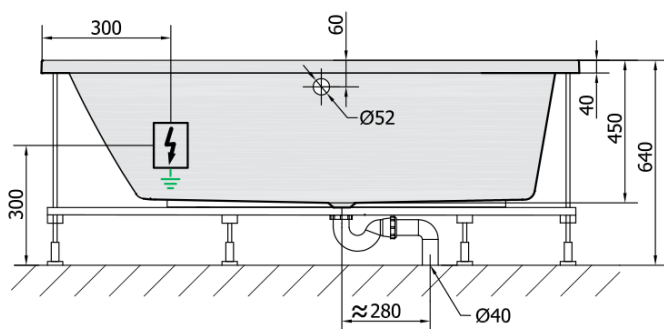

ANDRA L HYDRO hydromasážna vaňa, 170x90x45cm, biela

Objednací kód: 81111H

Rozměry

Délka: 1700 mm
Šířka: 900 mm
Výška: 450 mm
Objem: 258 l

Vlastnosti

Farba: Biela
Materiál: Akrylát
Záruka: 2 roky

Technický list

VOLUME 258L

H HYDRO 12 whirlpool jets 12 vodních trysek

Electric cable 3x2,5mm²
Length 2m from the wall

Elektrický kabel 3x2,5mm²
Délka kabelu ze zdi 2m

Electrical Characteristic:
Tension: 220-230V/50hz
Max. power consumption: 800W
Electric protection: residual-current device 30mA

Elektrické vlastnosti:
Napětí: 220-230V/50hz
Max. spotřeba: 800W
Elektrické jistění: proudový chránič 30mA