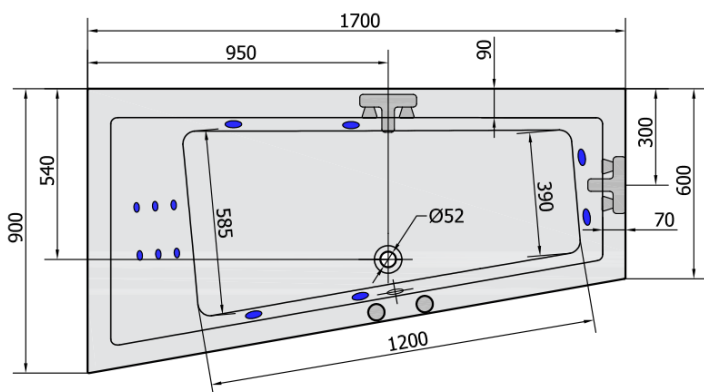

ANDRA L HYDRO hydromasážna vaňa, 170x90x45cm, biela

Objednací kód: 81111H

Rozměry

Délka: 1700 mm
Šířka: 900 mm
Výška: 450 mm
Objem: 258 l

Vlastnosti

Farba: Biela
Materiál: Akrylát
Záruka: 2 roky

Technický list

VOLUME 258L

H HYDRO 12 whirlpool jets 12 vodních trysek

Electric cable 3x2,5mm²
Length 2m from the wall

Elektrický kabel 3x2,5mm²
Délka kabelu ze zdi 2m

Electrical Characteristic:
Tension: 220-230V/50hz
Max. power consumption: 800W
Electric protection: residual-current device 30mA

Elektrické vlastnosti:
Napětí: 220-230V/50hz
Max. spotřeba: 800W
Elektrické jistění: proudový chránič 30mA