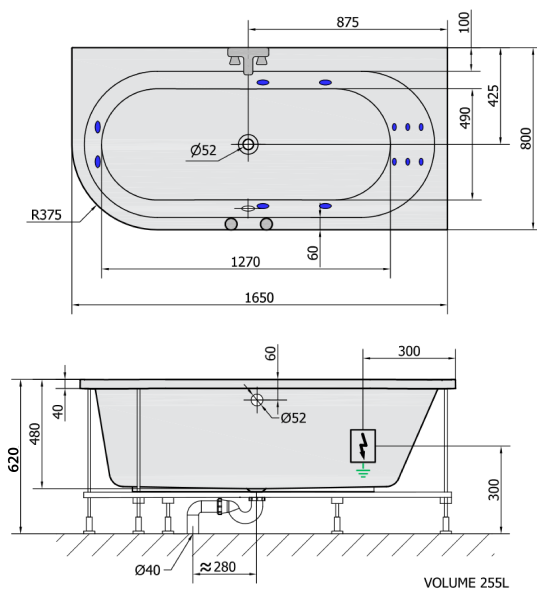

ASTRA R HYDRO hydromasážna vaňa, 165x80x48cm, biela

Objednací kód: 34611H

Rozmery

Dĺžka: 1650 mm
 Šírka: 800 mm
 Výška: 480 mm
 Objem: 255 l

Vlastnosti

Farba: Biela
 Materiál: Akrylát
 Záruka: 2 roky

Technický list

H HYDRO 12 whirlpool jets 12 vodných trysiek

Electric cable 3x2,5mm²
 Length 2m from the wall

Elektrický kábel 3x2,5mm²
 Dĺžka kábelu ze zdi 2m

Electrical Characteristic:
 Tension: 220-230V/50hz
 Max. power consumption: 800W
 Electric protection: residual-current device 30mA