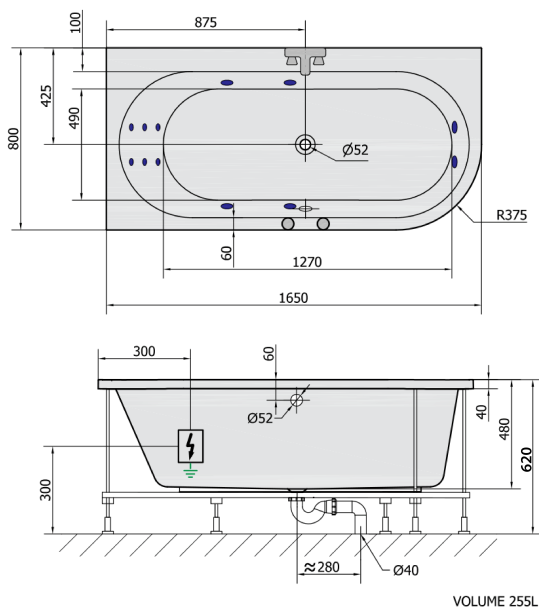

ASTRA L HYDRO hydromasážna vaňa, 165x80x48cm, biela

polysan

Objednací kód: 33611H

Rozmery

Dĺžka: 1650 mm
Šírka: 800 mm
Výška: 480 mm
Objem: 255 l

Vlastnosti

Farba: Biela
Materiál: Akrylát
Záruka: 2 roky

Technický list

H HYDRO 12 whirlpool jets 12 vodních trysek

Electric cable 3x2,5mm²
Length 2m from the wall

Elektrický kabel 3x2,5mm²
Délka kabelu ze zdi 2m

Electrical Characteristic:
Tension: 220-230V/50hz
Max. power consumption: 800W
Electric protection: residual-current device 30mA