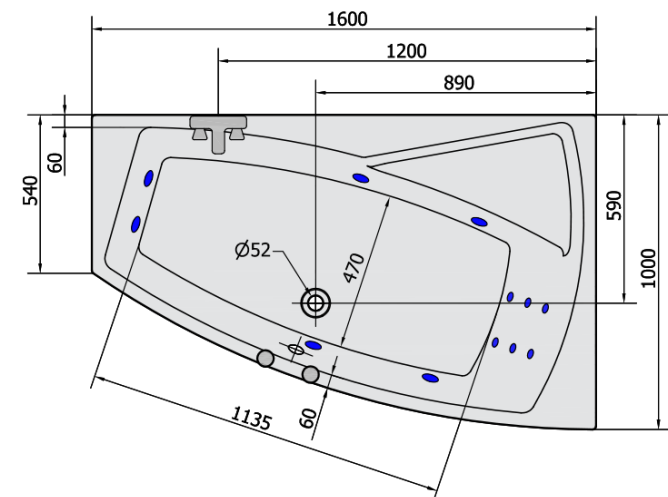

EVIA R HYDRO hydromasážna vaňa, 160x100x47cm, biela

Objednací kód: 12611H

Základné informácie

Značka: Polysan
Séria: HYDROMASÁŽNE

Rozmery

Dĺžka: 1600 mm
Šírka: 1000 mm
Výška: 470 mm
Objem: 230 l

Vlastnosti

Farba: Biela
Materiál: Akrylát
Tvar: Asymetrické
Inštalácia: Vstavaná (na obmurovanie)
Priemer odpadu: 52 mm
Vlastnosti: HYDRO masáž
Hmotnosť / ks: 41.0 kg
Balenie: 1 ks
Záruka: 2 roky

Odporúčame prikúpiť

- 1 ks RGB bodová chromoterapia, 8 LED diód (Objednací kód: 91407)
- 1 ks Zvukovoizolačná páska k vani, 3m (Objednací kód: 93400)

Technický list

H HYDRO
12 whirlpool jets
12 vodných trysek

Electric cable 3x2,5mm²
Length 2m from the wall
 Elektrický kabel 3x2,5mm²
Délka kabelu ze zdi 2m

Electrical Characteristic:
Tension: 220-230V/50hz
Max. power consumption: 800W
Electric protection: residual-current device 30mA