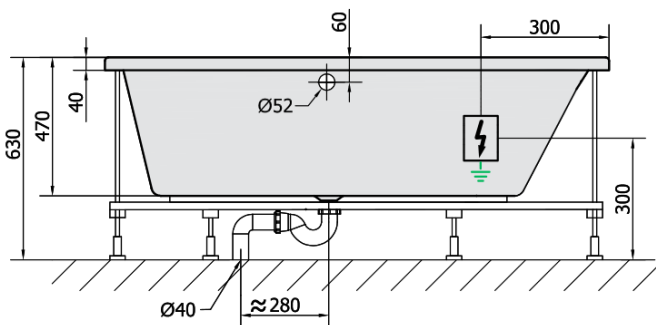

EVIA R HYDRO hydromasážna vaňa, 160x100x47cm, biela

Objednací kód: 12611H

Základné informácie

Značka: Polysan
Séria: HYDROMASÁŽNE

Rozmery

Dĺžka: 1600 mm
Šírka: 1000 mm
Výška: 470 mm
Objem: 230 l

Vlastnosti

Farba: Biela
Materiál: Akrylát
Tvar: Asymetrické
Inštalácia: Vstavaná (na obmurovanie)
Priemer odpadu: 52 mm
Vlastnosti: HYDRO masáž
Hmotnosť / ks: 41.0 kg
Balenie: 1 ks
Záruka: 2 roky

Odporúčame prikúpiť

- 1 ks RGB bodová chromoterapia, 8 LED diód (Objednací kód: 91407)
- 1 ks Zvukovoizolačná páska k vani, 3m (Objednací kód: 93400)

Technický list

H HYDRO
12 whirlpool jets
12 vodných trysek

Electric cable 3x2,5mm²
Length 2m from the wall
 Elektrický kabel 3x2,5mm²
Délka kabelu ze zdi 2m

Electrical Characteristic:
Tension: 220-230V/50hz
Max. power consumption: 800W
Electric protection: residual-current device 30mA