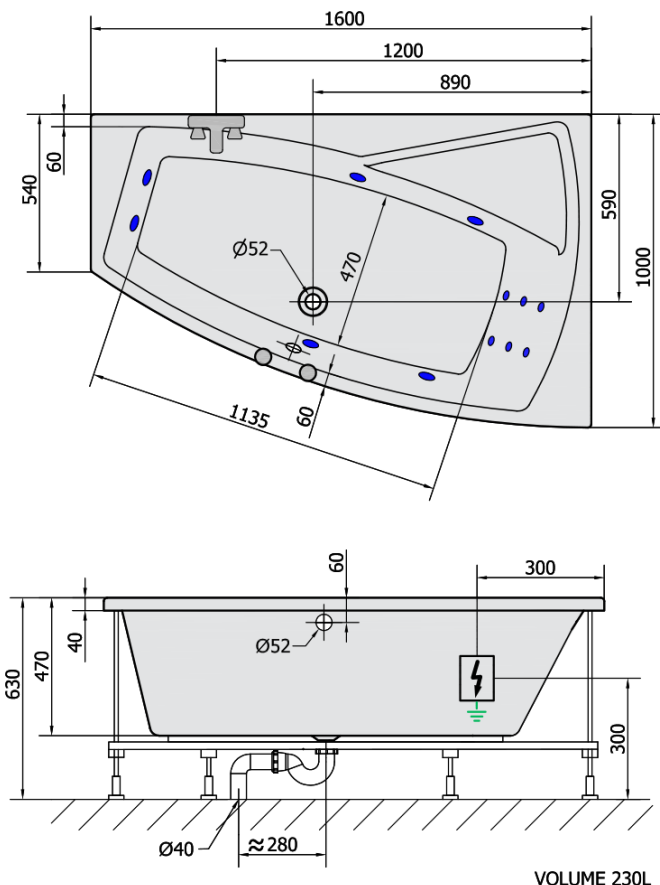

EVIA R HYDRO hydromasážna vaňa, 160x100x47cm, biela

Objednací kód: 12611H

Rozmery

Dĺžka: 1600 mm
 Šírka: 1000 mm
 Výška: 470 mm
 Objem: 230 l

Vlastnosti

Farba: Biela
 Materiál: Akrylát
 Záruka: 2 roky

Technický list

H HYDRO
 12 whirlpool jets
 12 vodných trysek

Electric cable 3x2,5mm²
 Length 2m from the wall

Elektrický kábel 3x2,5mm²
 Dĺžka kábelu ze zdi 2m

Electrical Characteristic:
 Tension: 220-230V/50hz
 Max. power consumption: 800W
 Electric protection: residual-current device 30mA