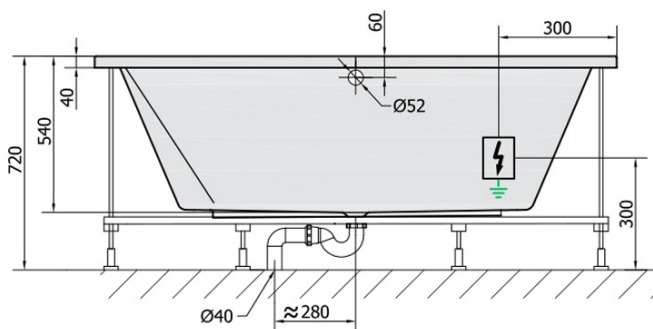

DUPLA HYDRO-AIR masážna vaňa, 180x120x54cm, biela

Objednací kód: 13611HA

Rozmery

Dĺžka: 1800 mm
Šírka: 1200 mm
Výška: 540 mm
Objem: 580 l

Vlastnosti

Farba: Biela
Materiál: Akrylát
Záruka: 2 roky

Technický list

VOLUME 580L

H HYDRO
12 whirlpool jets
12 vodných trysiek

A AIR
10 air jets
10 vzduchových trysiek

Electric cable 3x2,5mm²
Lenght 2m from the wall

 Elektrický kabel 3x2,5mm²
Délka kabelu ze zdi 2m

Electrical Characteristic:
Tension: 220-230V/50hz
Max. power consumption: 1200W
Electric protection: residual-current device 30mA