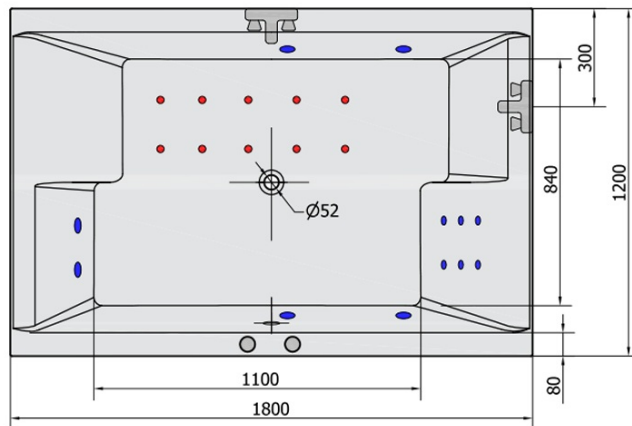

DUPLA HYDRO-AIR masážna vaňa, 180x120x54cm, biela

Objednací kód: 13611HA

Rozmery

Dĺžka: 1800 mm
Šírka: 1200 mm
Výška: 540 mm
Objem: 580 l

Vlastnosti

Farba: Biela
Materiál: Akrylát
Záruka: 2 roky

Technický list

VOLUME 580L

H HYDRO
12 whirlpool jets
12 vodných trysiek

A AIR
10 air jets
10 vzduchových trysiek

Electric cable 3x2,5mm²
Lenght 2m from the wall

 Elektrický kabel 3x2,5mm²
Délka kabelu ze zdi 2m

Electrical Characteristic:
Tension: 220-230V/50hz
Max. power consumption: 1200W
Electric protection: residual-current device 30mA

Elektrické vlastnosti:
Napětí: 220-230V/50hz
Max. spotřeba: 1200W
Elektrické jistění: proudový chránič 30mA