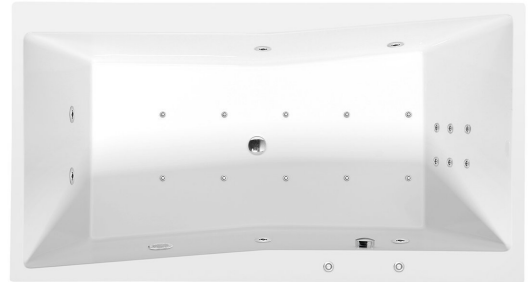

QUEST HYDRO-AIR hydromasážna vaňa, 180x100x49cm, biela

Objednací kód: 78511HA

Rozmery

Dĺžka: 1800 mm
Šírka: 1000 mm
Výška: 490 mm
Objem: 447 l

Vlastnosti

Farba: Biela
Materiál: Akrylát
Záruka: 2 roky

Technický list

H HYDRO
12 whirlpool jets
12 vodných trysek

A AIR
10 air jets
10 vzduchových trysek

Electric cable 3x2,5mm²
Lenght 2m from the wall

⚡ Elektrický kábel 3x2,5mm²
Délka kabelu ze zdi 2m

Electrical Characteristic:
Tension: 220-230V/50hz
Max. power consumption: 1200W
Electric protection: residual-current device 30mA