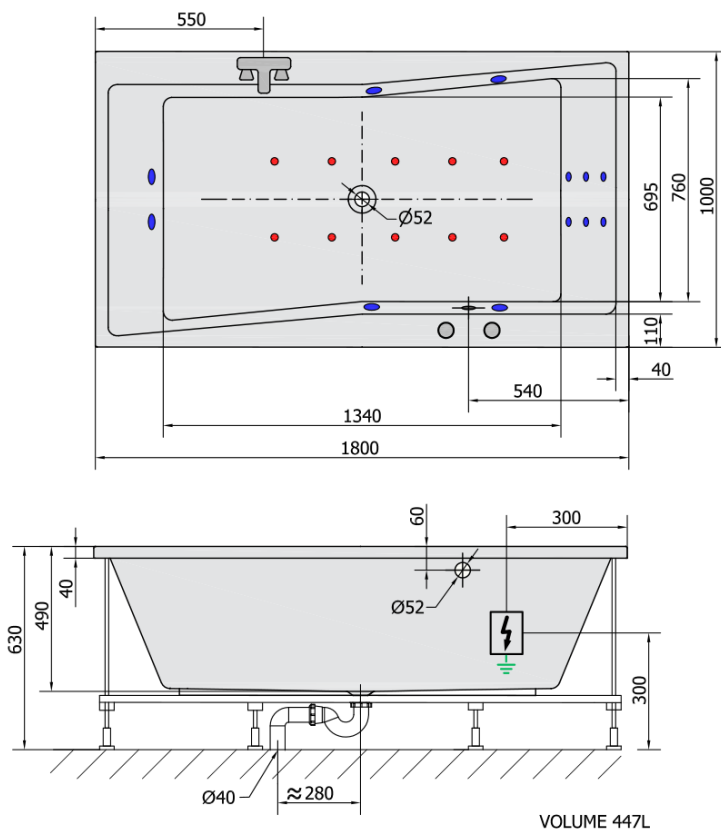

QUEST HYDRO-AIR hydromasážna vaňa, 180x100x49cm, biela

Objednací kód: 78511HA

Rozmery

Dĺžka: 1800 mm
Šírka: 1000 mm
Výška: 490 mm
Objem: 447 l

Vlastnosti

Farba: Biela
Materiál: Akrylát
Záruka: 2 roky

Technický list

H HYDRO
12 whirlpool jets
12 vodných trysek

A AIR
10 air jets
10 vzduchových trysek

Electric cable 3x2,5mm²
Lenght 2m from the wall

⚡ Elektrický kábel 3x2,5mm²
Délka kabelu ze zdi 2m

Electrical Characteristic:
Tension: 220-230V/50hz
Max. power consumption: 1200W
Electric protection: residual-current device 30mA

Elektrické vlastnosti:
Napětí: 220-230V/50hz
Max. spotřeba: 1200W
Elektrické jistění: proudový chránič 30mA