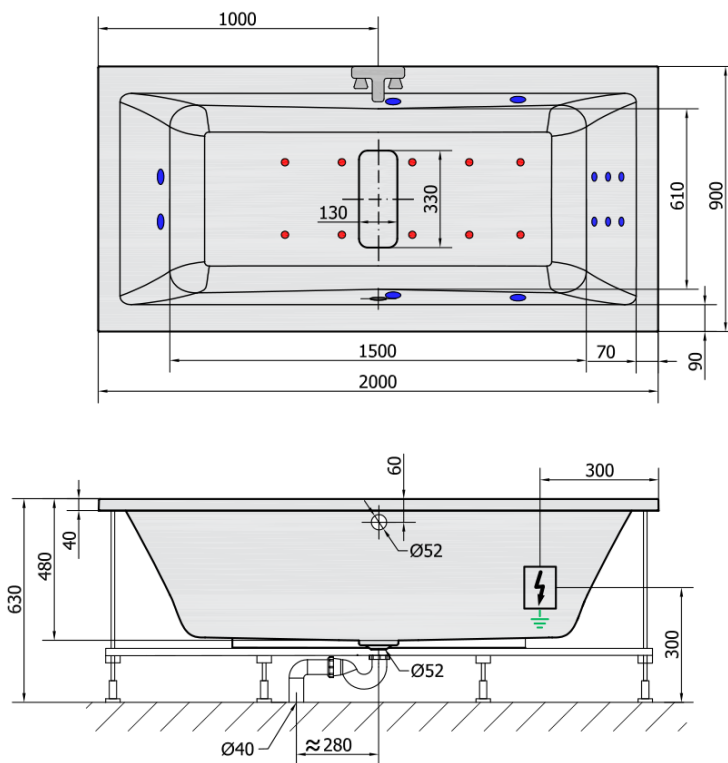

## MARLENE HYDRO-AIR hydromasážna vaňa, 200x90x48cm, biela

Objednací kód: 78731HA

### Rozmery

Dĺžka: 2000 mm  
Šírka: 900 mm  
Výška: 480 mm  
Objem: 422 l

### Technický list

VOLUME 422L

**H** HYDRO  
12 whirlpool jets  
12 vodných trysek

**A** AIR  
10 air jets  
10 vzduchových trysek

Electric cable 3x2,5mm<sup>2</sup>  
Length 2m from the wall

 Elektrický kabel 3x2,5mm<sup>2</sup>  
Délka kabelu ze zdi 2m