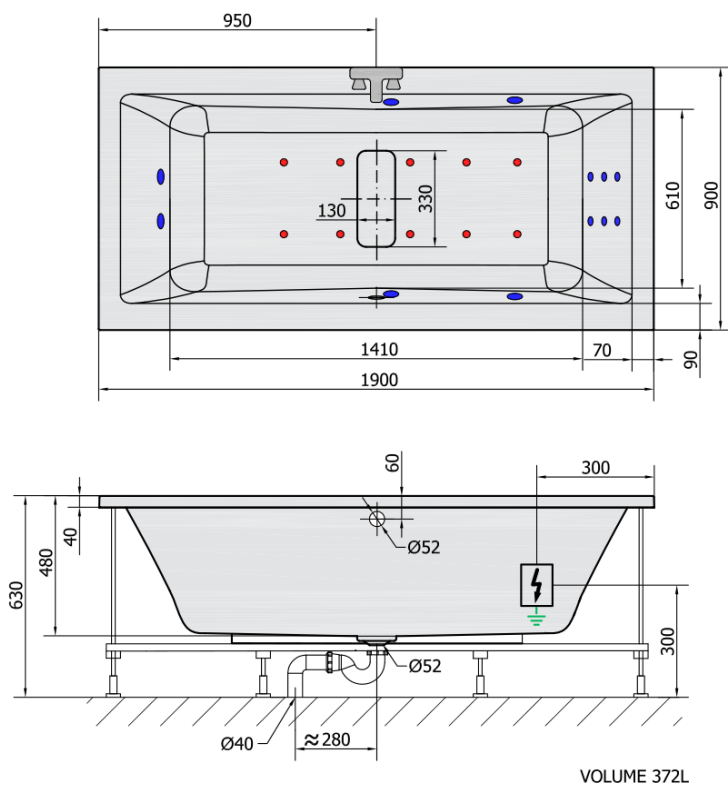

MARLENE HYDRO-AIR hydromasážna vaňa, 190x90x48cm, biela

Objednací kód: 71607HA

Rozměry

Délka: 1900 mm
Šírka: 900 mm
Výška: 480 mm
Objem: 372 l

Vlastnosti

Farba: Biela
Materiál: Akrylát
Záruka: 2 roky

Technický list

H HYDRO
12 whirlpool jets
12 vodních trysek

A AIR
10 air jets
10 vzduchových trysek

Electric cable 3x2,5mm²
Length 2m from the wall

Elektrický kabel 3x2,5mm²
Délka kabelu ze zdi 2m

Electrical Characteristic:
Tension: 220-230V/50hz
Max. power consumption: 1200W
Electric protection: residual-current device 30mA