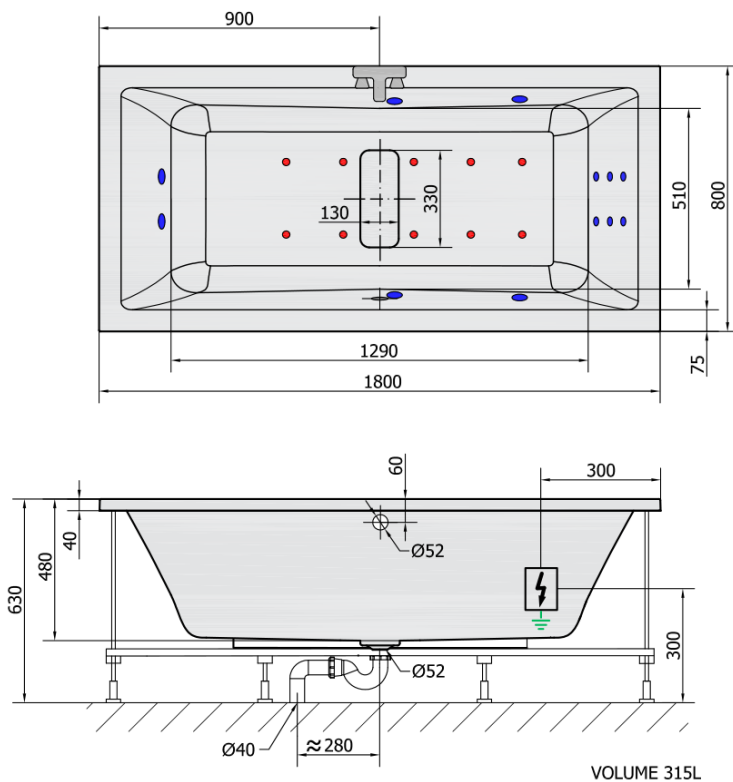

## MARLENE HYDRO-AIR hydromasážna vaňa, 180x80x48cm, biela

Objednací kód: 72034HA

### Rozmery

Dĺžka: 1800 mm  
Šírka: 800 mm  
Výška: 480 mm  
Objem: 315 l

### Technický list

**H** HYDRO  
12 whirlpool jets  
12 vodných trysiek

**A** AIR  
10 air jets  
10 vzduchových trysiek

Electric cable 3x2,5mm<sup>2</sup>  
Lenght 2m from the wall

Elektrický kabel 3x2,5mm<sup>2</sup>  
Délka kabelu ze zdi 2m