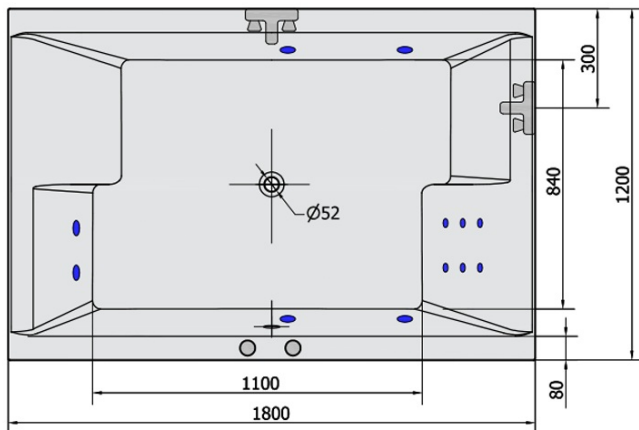

Objednací kód: 13611H

Základné informácie

Značka: Polysan
Séria: HYDROMASÁŽNE

Rozmery

Dĺžka: 1800 mm
Šírka: 1200 mm
Výška: 540 mm
Objem: 580 l

Vlastnosti

Farba: Biela
Materiál: Akrylát
Tvar: Obdĺžnikové
Inštalácia: Vstavaná (na obmurovanie)
Priemer odpadu: 52 mm
Vlastnosti: HYDRO masáž
Hmotnosť / ks: 56.0 kg
Balenie: 1 ks
Záruka: 2 roky

Odporúčame prikúpiť

- 1 ks RGB bodová chromoterapia, 8 LED diód (Objednací kód: 91407)
- 1 ks Zvukovoizolačná páska k vani, 3m (Objednací kód: 93400)

Technický list

H HYDRO
12 whirlpool jets
12 vodných trysiek

Electric cable 3x2,5mm²
Lenght 2m from the wall

 Elektrický kabel 3x2,5mm²
Délka kabelu ze zdi 2m

Electrical Characteristic:
Tension: 220-230V/50hz
Max. power consumption: 800W
Electric protection: residual-current device 30mA