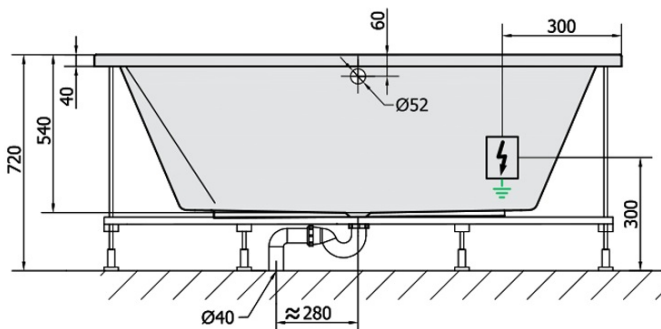

Objednací kód: 13611H

Základné informácie

Značka: Polysan
Séria: HYDROMASÁŽNE

Rozmery

Dĺžka: 1800 mm
Šírka: 1200 mm
Výška: 540 mm
Objem: 580 l

Vlastnosti

Farba: Biela
Materiál: Akrylát
Tvar: Obdĺžnikové
Inštalácia: Vstavaná (na obmurovanie)
Priemer odpadu: 52 mm
Vlastnosti: HYDRO masáž
Hmotnosť / ks: 56.0 kg
Balenie: 1 ks
Záruka: 2 roky

Odporúčame prikúpiť

- 1 ks RGB bodová chromoterapia, 8 LED diód (Objednací kód: 91407)
- 1 ks Zvukovoizolačná páska k vani, 3m (Objednací kód: 93400)

Technický list

H HYDRO
12 whirlpool jets
12 vodných trysiek

Electric cable 3x2,5mm²
Lenght 2m from the wall

 Elektrický kabel 3x2,5mm²
Délka kabelu ze zdi 2m

Electrical Characteristic:
Tension: 220-230V/50hz
Max. power consumption: 800W
Electric protection: residual-current device 30mA