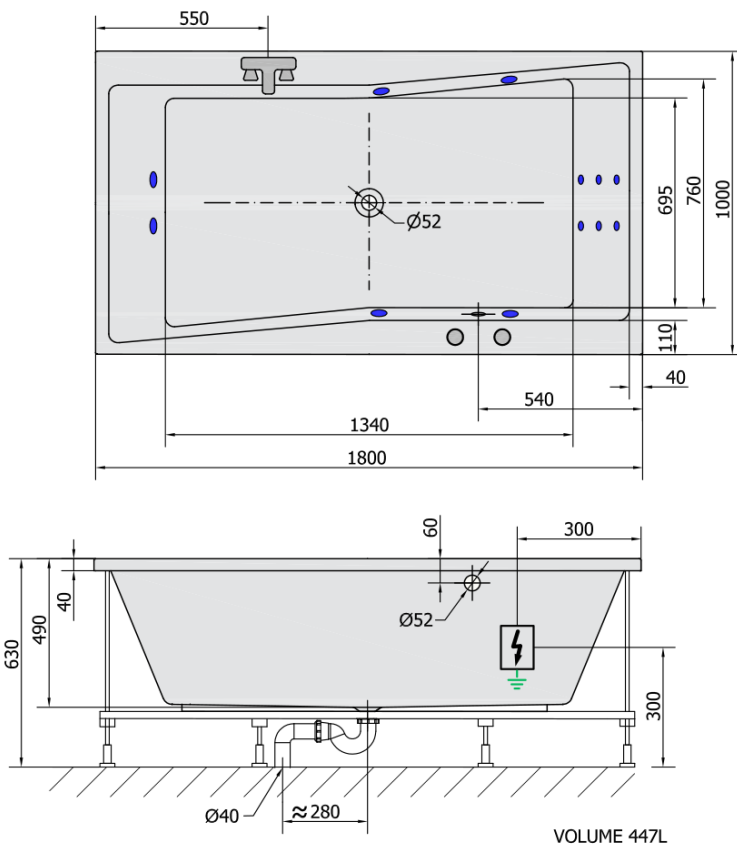

QUEST HYDRO hydromasážna vaňa, 180x100x49cm, biela

Objednací kód: 78511H

Rozmery

Dĺžka: 1800 mm
Šírka: 1000 mm
Výška: 490 mm
Objem: 447 l

Vlastnosti

Farba: Biela
Materiál: Akrylát
Záruka: 2 roky

Technický list

H HYDRO 12 whirlpool jets 12 vodných trysek

Electric cable 3x2,5mm²
Length 2m from the wall

Elektrický kábel 3x2,5mm²
Dĺžka kábelu ze zdi 2m

Electrical Characteristic:
Tension: 220-230V/50hz
Max. power consumption: 800W
Electric protection: residual-current device 30mA

Elektrické vlastnosti:
Napětí: 220-230V/50hz
Max. spotřeba: 800W
Elektrické jistění: proudový chránič 30mA