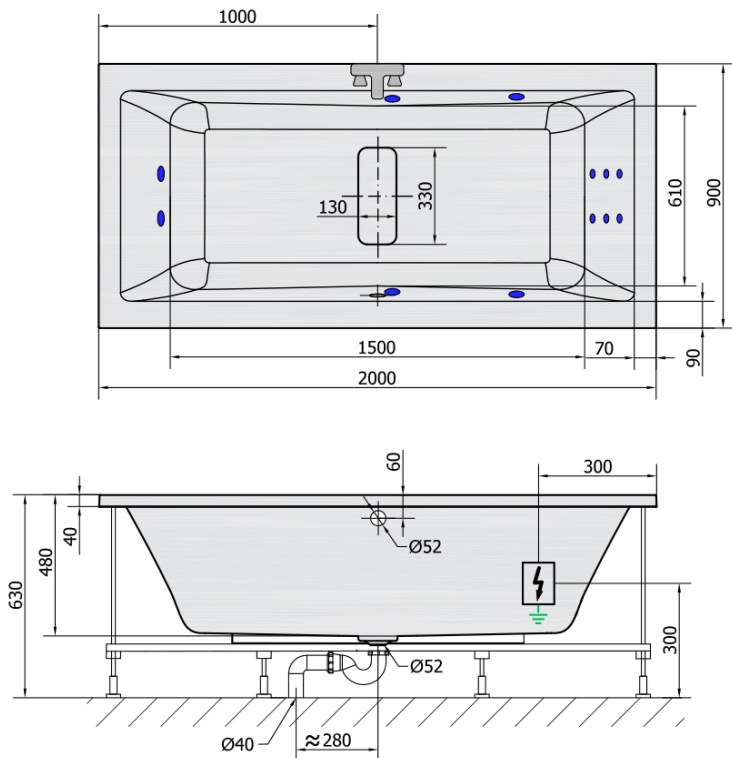

**MARLENE HYDRO hydromasážna vaňa,  
200x90x48cm, biela**

Objednací kód: 78731H

**Základné informácie**

Značka: Polysan  
Séria: HYDROMASÁŽNE

**Rozmery**

Dĺžka: 2000 mm  
Šírka: 900 mm  
Výška: 480 mm  
Objem: 422 l

**Vlastnosti**

Farba: Biela  
Materiál: Akrylát  
Tvar: Obdĺžnikové  
Inštalácia: Vstavaná (na obmurovanie)  
Priemer odpadu: 52 mm  
Vlastnosti: HYDRO masáž  
Hmotnosť / ks: 47.0 kg  
Balenie: 1 ks  
Záruka: 2 roky

**Odporúčame prikúpiť**

- 1 ks RGB bodová chromoterapia, 8 LED diód (Objednací kód: 91407)
- 1 ks Zvukovoizolačná páska k vani, 3m (Objednací kód: 93400)

**MARLENE HYDRO hydromasážna vaňa,  
200x90x48cm, biela**

**Technický list**

**H HYDRO**  
12 whirlpool jets  
12 vodných trysek

Electric cable 3x2,5mm<sup>2</sup>  
Lenght 2m from the wall

Elektrický kabel 3x2,5mm<sup>2</sup>  
Délka kabelu ze zdi 2m

Electrical Characteristic:  
Tension: 220-230V/50hz  
Max. power consumption: 800W  
Electric protection: residual-current device 30mA