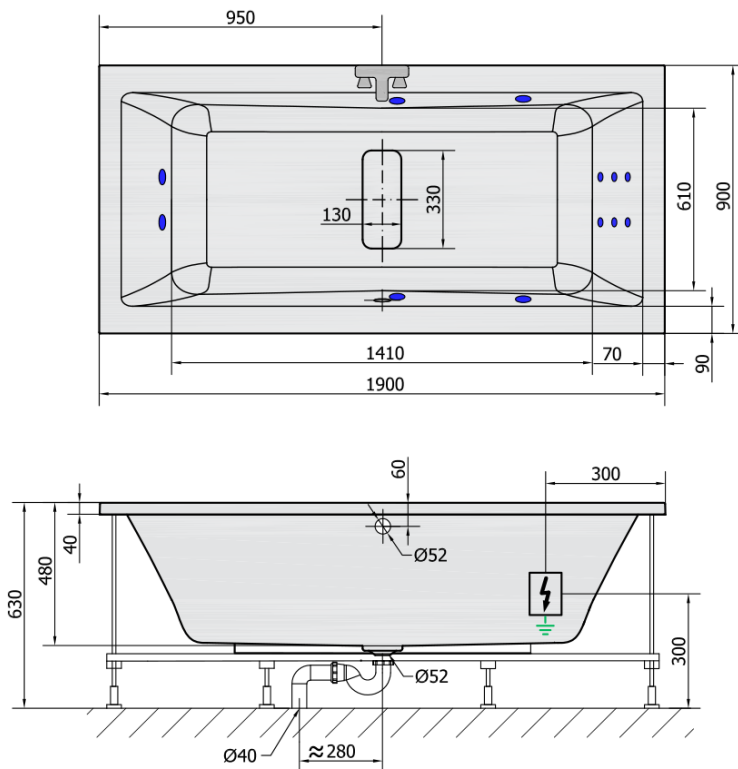

## MARLENE HYDRO hydromasážna vaňa, 190x90x48cm, biela

Objednací kód: 71607H

### Rozmery

Dĺžka: 1900 mm  
 Šírka: 900 mm  
 Výška: 480 mm  
 Objem: 372 l

### Technický list

VOLUME 372L

### **H** HYDRO 12 whirlpool jets 12 vodních trysek

Electric cable 3x2,5mm<sup>2</sup>  
 Length 2m from the wall

Elektrický kabel 3x2,5mm<sup>2</sup>  
 Délka kabelu ze zdi 2m

Electrical Characteristic:  
 Tension: 220-230V/50hz  
 Max. power consumption: 800W  
 Electric protection: residual-current device 30mA