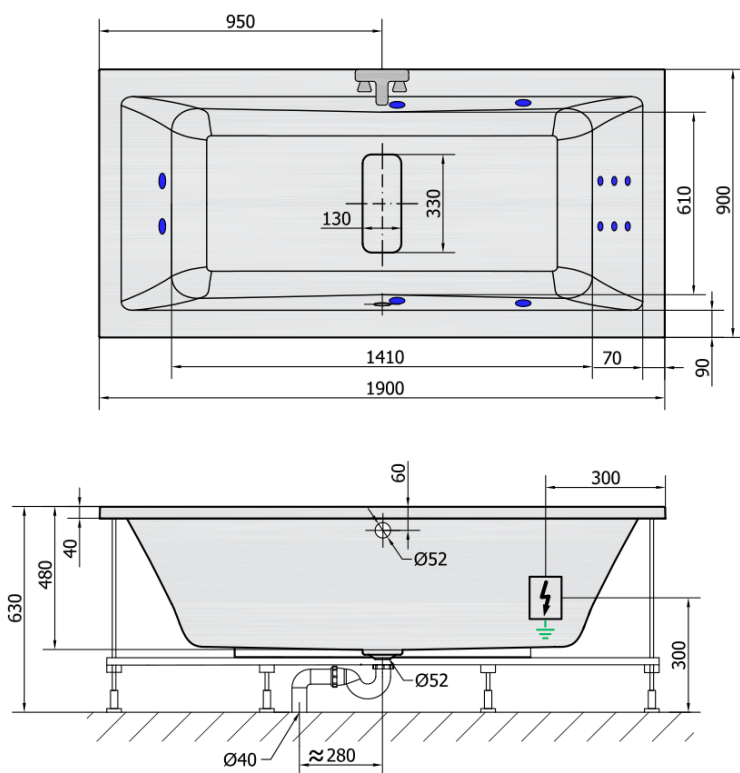

MARLENE HYDRO hydromasážna vaňa, 190x90x48cm, biela

Objednací kód: 71607H

Rozmery

Dĺžka: 1900 mm
Šírka: 900 mm
Výška: 480 mm
Objem: 372 l

Vlastnosti

Farba: Biela
Materiál: Akrylát
Záruka: 2 roky

Technický list

VOLUME 372L

HYDRO 12 whirlpool jets 12 vodních trysek

Electric cable 3x2,5mm²
Length 2m from the wall

Elektrický kabel 3x2,5mm²
Délka kabelu ze zdi 2m

Electrical Characteristic:
Tension: 220-230V/50hz
Max. power consumption: 800W
Electric protection: residual-current device 30mA